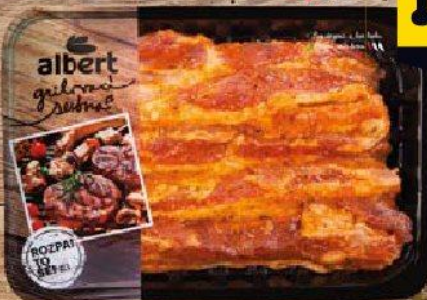

Vepřový bok bez kosti v pivní marinádě
• masný polotovar • 1 kg • pálivost

109⁹⁰
139,00

-20%

Krůtí rolka
• 1 kg
• mražená

89⁹⁰
113,90

-21%

To nejlepší pro vás vyrobeno v České republice

690
~~10,90~~