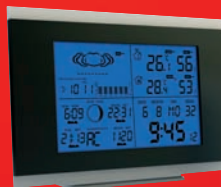

299,-

Digitální teploměr

s rádiem řízenými hodinami
a funkcí opakovaného buzení,
velký, lehce čitelný display
zobrazuje současně vnitřní
i venkovní teplotu, komfortní
kontrola stavu baterií

399,-

Stolní lampa
Lollipop a Glitter
E14/25 W, různé barvy
cena od

229,-

Meteostanice

s rádiem řízenými hodinami a funkcí
opakovaného buzení, velký, lehce čitelný display
zobrazuje současně vnitřní i venkovní teplotu,
zobrazení fáze měsíce a deního průběhu tlaku

699,-

Elektrická krbová kamna
na stěnu