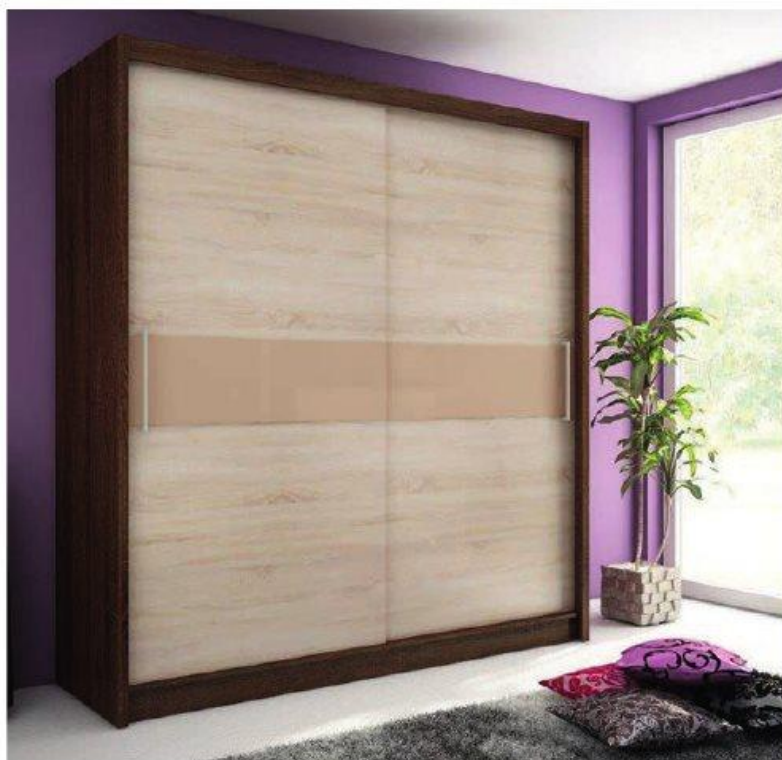

WIKI 5
šatní skříň

4 999 Kč

~~14 199 Kč~~

měsíční splátky od 160 Kč

64%

vnitřní vybavení

Šatní skříň Wiki 5, s posuvnými dveřmi, dekor dub sonoma/čokoládová,
š/v/h: 180 × 200 × 62 cm, 4 999 Kč. (148-0049/001)