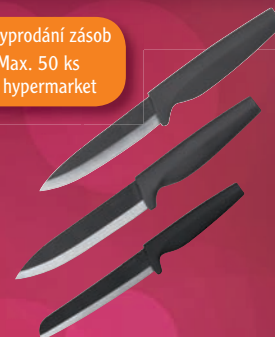

BANQUET
FOR YOUR HOME

Sada nerez nádobí

Glory

10dílná

799,-

1190,-

Do vyprodání zásob
Max. 25 ks
na hypermarket

Vše pro domácnost