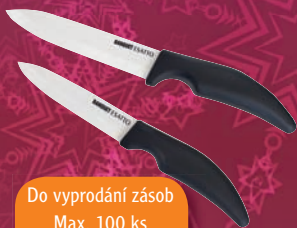

BANQUET
FOR YOUR HOME

Sada keramických nožů

Esatto

2 ks

délka ostří 10 cm + 12,5 cm,

díždlo plastTPR s měkkým

povrchem soft touch

sada keramických nožů Linaza

3dílná 399,-

sada keramických nožů Linaza II

3dílná 449,-

349,-

599,-

Do vyprodání zásob
Max. 100 ks
na hypermarket

Do vyprodání zásob
Max. 25 ks
na hypermarket