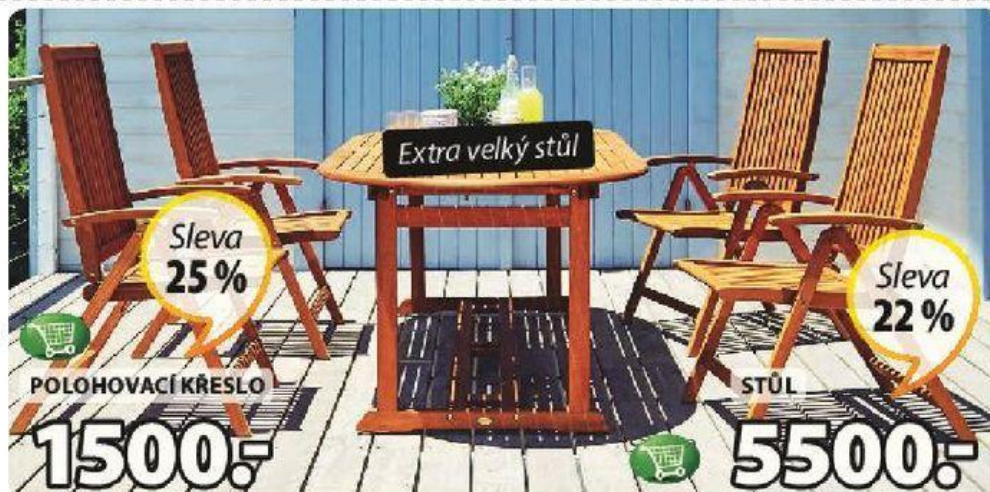

**ZAHRADNÍ STŮL
GRIMSTAD A KŘESLO KAMSTRUP**

Sada z tvrdého dřeva ošetřeného olejem, obsahuje široký, robustní rozkládací stůl, 5102 x D190/230 x V75 cm, a polohovací křesla se 7 úrovnemi nastavení. Pro snadné skladování lze křesla složit. Dřevo je opatřeno certifikátem FSC.

Stůl 6999,- 5500,- Křeslo 1999,- 1500,-

SLEVA 20-40 %

NA VEŠKERÉ** LETNÍ HRY