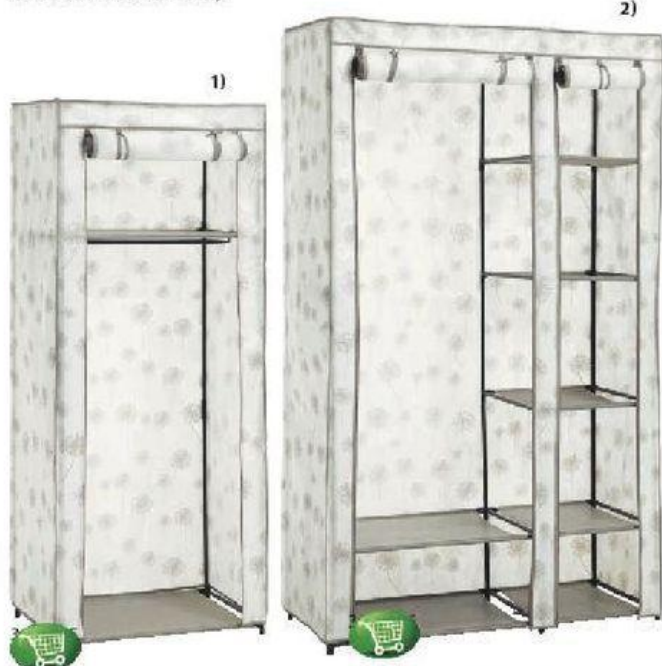

Se 4 policemi a 1 závěsnou tyčí.
 Š149 x V174 x H50 cm **750,-**

350,- 550,-

PRICE★STAR
 Nejlepší v 79%

ŠATNÍ SKŘÍŇ DAMHUS

Kovový rám a látkový potah s potiskem.

- 1) S 1 policí a 1 závěsnou tyčí, Š60 x V150 x H46 cm **350,-**
 2) Se 4 policemi a 1 závěsnou tyčí, Š100 x V174 x H46 cm **550,-**