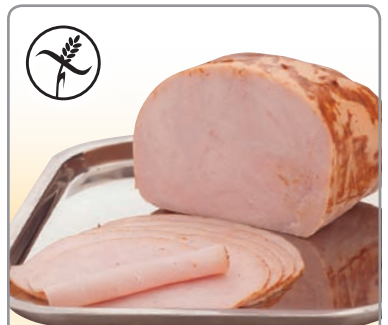

Krůtí prsní šunka Rustikal Globus
100 g

24,90