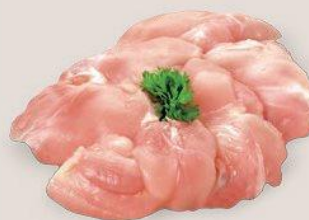

Kuřecí stehenní řízků

500 g
(100 g = 7,98 Kč)

~~61,90~~
39⁹⁰

-35%