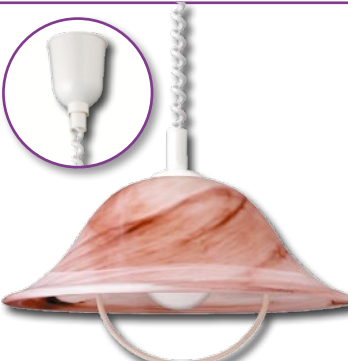

2.590,-

Visací svítidlo Etrusco
■ E27/60 Watt ■ barva: antická
■ hnědá ■ Ø: 40 cm
■ materiál: kov/sklo
xx 81208319

590,-

Závěsné svítidlo Sara
■ 1 × E27/15 Watt úsporná žárovka
■ š × v: 35 × 100 cm
■ barva: černá
xx 23431270

790,-

Závěsné svítidlo Alabastro stahovací
■ 1 × E27/60 Watt
■ délka: 40 cm
■ barva: tabako
xx 70844306

889,-

Závěsné svítidlo Sky
■ 3 × E27/60 Watt žárovky
■ d × v: 80 × 140 cm
■ materiál: kov/sklo
xx 21365164