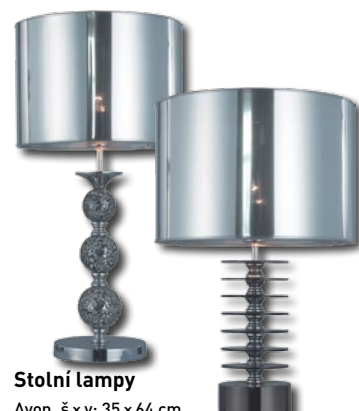

SÉRIE SVÍTIDEL OPTICA

EGLO
my light | my style

od **1.550,-**

Stolní lampa	1	Visací svítidlo	2	Stropní svítidlo	3	Závěsné svítidlo	4
2 × E27/60 Watt		2 × E27/60 Watt		2 × E27/60 Watt		2 × E27/60 Watt	
Ø: 28 cm		Ø: 28 cm		Ø: 35 cm		Ø: 45 cm	
xx 50351480		xx 50351411		xx 50351428		xx 50351459	
1.550,-		1.550,-		2.690,-		4.350,-	

Série lamp
Stolní lampa, výška: 60 cm
xx 23430686 **1.990,-**
Stojanová lampa,
výška: 140 cm
xx 23430679 **2.590,-**

od **1.990,-**

Stolní lampy
Avon, š × v: 35 × 64 cm
xx 23431256
Hyde, š × v: 32 × 66 cm
xx 23431263