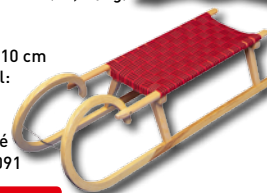

909,-

35 LET OSLAVUJ JAKO
BAUMAX