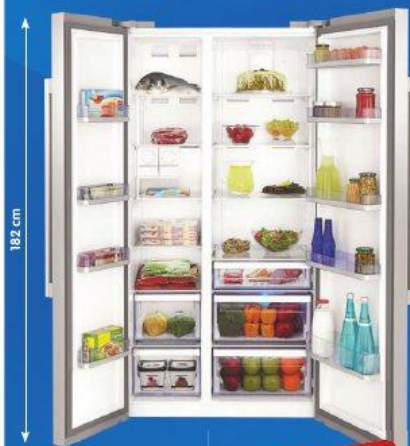

EN. TŘÍDA A+

Americká chladnička
BEKO

- objem chladničky/mrazničky 368/190 l • mrazicí kapacita 13 kg/24 hod • NO FROST • mechanický výrobník ledu
- dotykový displej • aktivní modré světlo • skleněná police
- antibakteriální ochrana • LED vnitřní osvětlení
- V x Š x H - 182 x 91 x 71 cm

MĚSÍČNÍ SPLÁTKA • 949
18 999 Kč
~~28 990 Kč~~