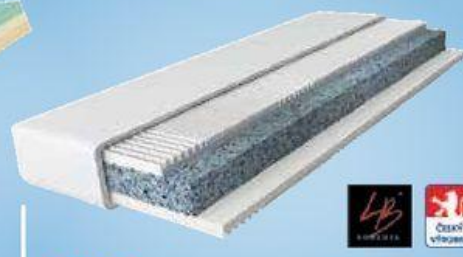

*4.508,-

180 Kč měsíčně**

6 **2.999,-** -33%

80/90 X 200 CM