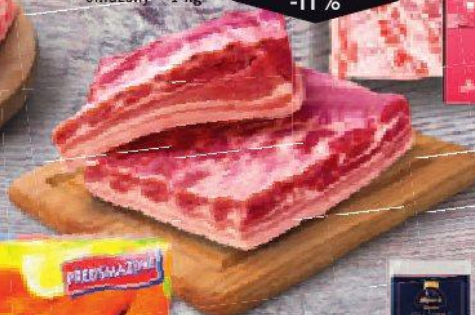

- Rybí prsty
- 250 g
- 100 g = 9,96 Kč