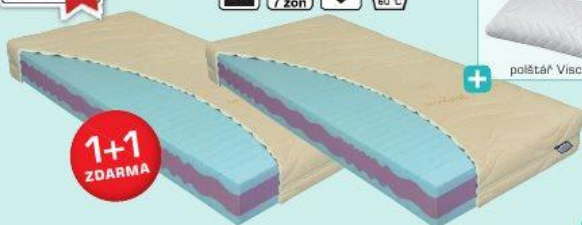

POSTEL IX
dvoulůžko se dvěma
matracemi
9 999 Kč
~~22 617 Kč~~

Postel IX včetně matrací, 180 × 200 cm, v béžovém provedení, s roštěm a matrací Bona, bez úložného prostoru, š/vh: 200 × 118 × 220 cm, (1149-0028/0481) Matrace Bona 1, 90 × 200 cm, prodyšná, odolná a vzdušná pěna Flexifoam, ortopedická matrace s tužší a měkčí stranou, potah s klimatační vrstvou z dutého vlákna, (480-0115/001), **9 999 Kč**, (400-0040/001) Topper Becky, 200 × 180 cm, **1 999 Kč**, (685-0074/002)

2 polštářky za 1 Kč

1+1 ZDARMA

SET 2 matrace
7 997 Kč
~~14 869 Kč~~

46%