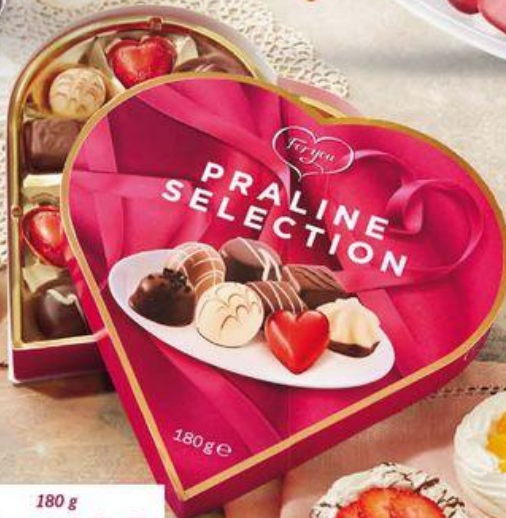

- v plastové dóze
- 1 kg = 119,80 Kč

od pondělí  
25.4.Mix rostlin  
v zinkovém  
květináči

kus

**199,-**

- květináče cca 22 cm
- výška cca 15-20 cm

venkovní rostliny

180 g  
**99,90**

Směs pralinek