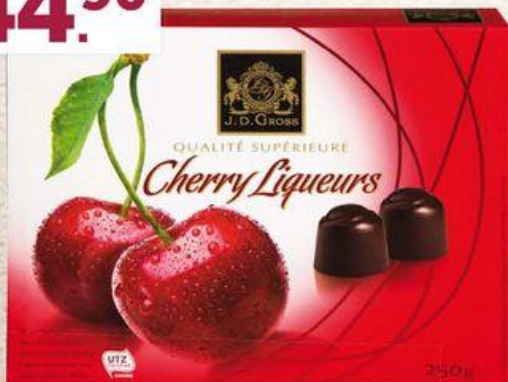

Čokoládové pralinky

- plněné třešněmi a třešňovým likérem
- 1 kg = 179,60 Kč