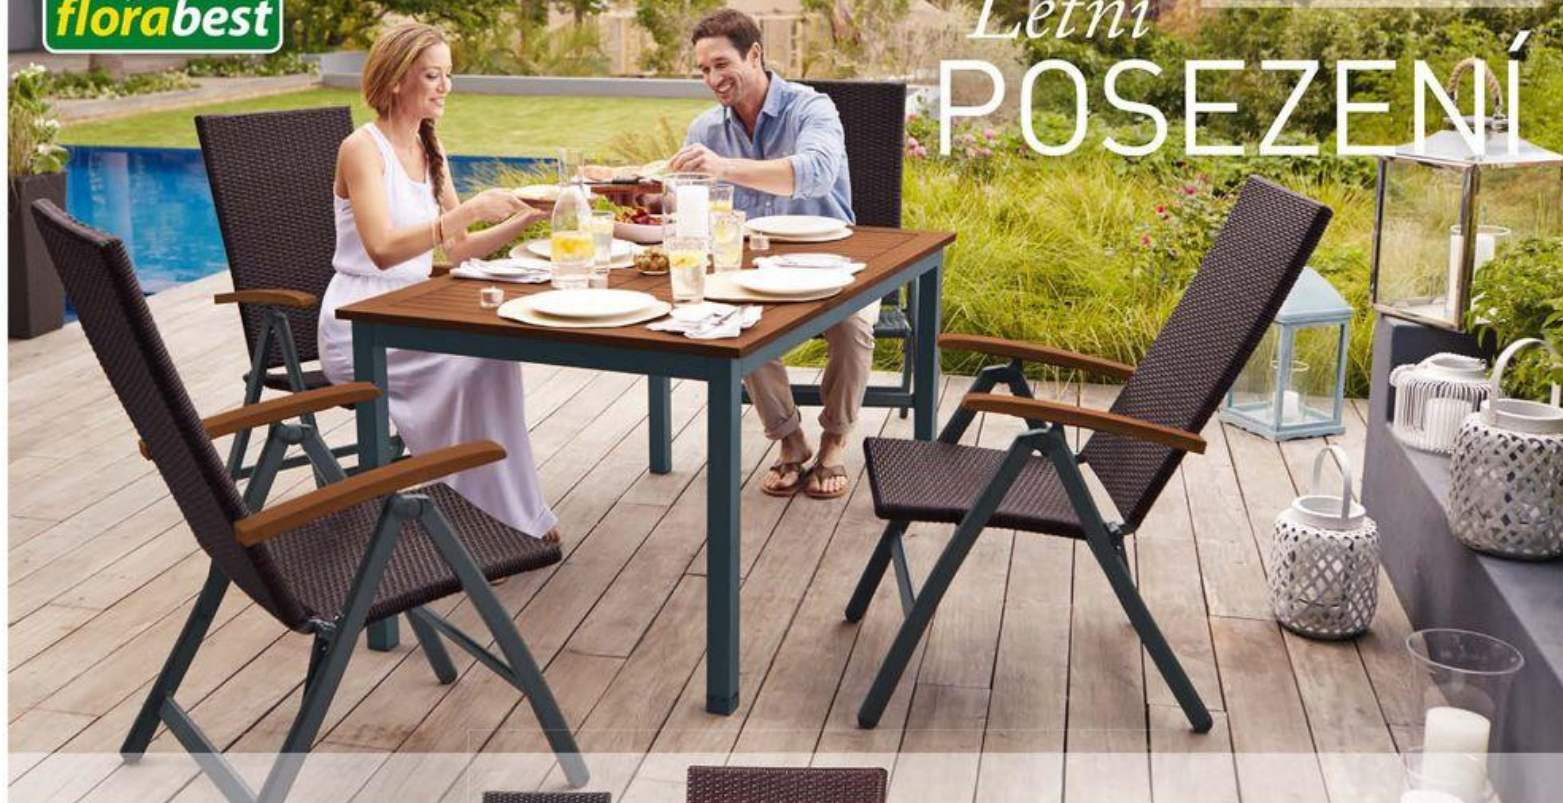

## Zahradní stůl

- dlouhá životnost a snadná péče
- deska stolu z impregnovaného tvrdého dřeva
- stabilní hliníkový rám
- protiskluzové profilované nohy šetrné k podlaze
- odolný vlivům počasí a nenáročný na údržbu
- rozměry: deska: cca 150 x 90 cm
- výška: cca 74 cm
- hmotnost: cca 15 kg