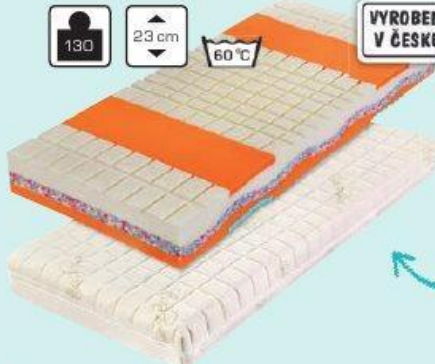

130

24 cm

60°C

ERGONOMIC

matrace

5 199 Kč
~~10 989 Kč~~

52%

měsíční splátky od 167 Kč*

Matrace Ergonomic, 80/90 x 200 cm, líná pěna, zdravotní matrace, brání vzniku proleženin, potah s aktivní ochranou brání vzniku alergií, 5 199 Kč. (400-0033/001, 002)

130

23 cm

60°C

VYROBENO V ČESKU

Polštář Visco zdarma