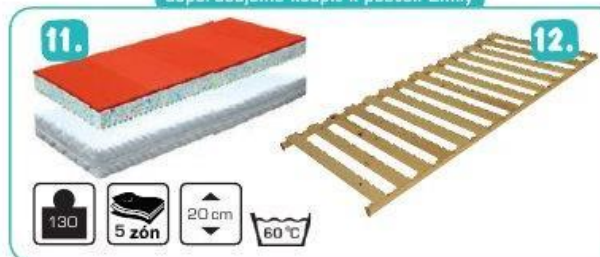

ARDIS
skládací postel

1 999 Kč
~~4 169 Kč~~

52%

Skládací postel Ardis, 80 x 190 cm, molitanová matrace potažena látkou, lamelový rošt, kolečka, š/v/h: 80 x 40 x 190 cm, **1 999 Kč**. (206-0085/001)

doporučujeme koupit k posteli Emily