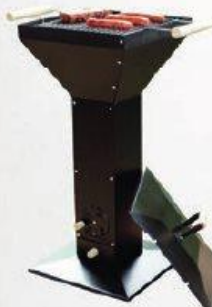

Tesco
Kotlíkový gril
malý
- střední 949,-

485,-

Tesco Kulatý
zahradní minigril
průměr 33 cm

149,-

Tesco Gril
čtvercový

799,-

Tesco Přenosný
kotlíkový gril
- Kotlíkový gril 379,-

299,-