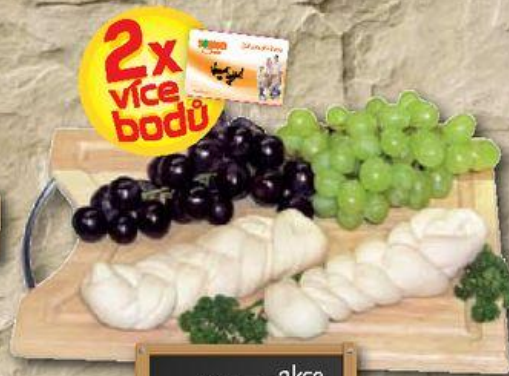

akce
17,90

Jadel 100 g