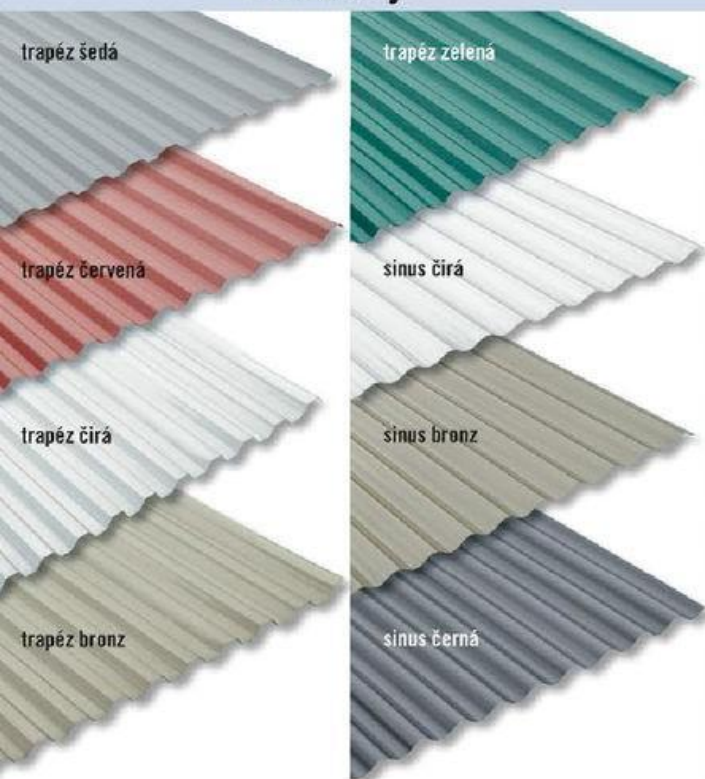

Markýza Kloubová

- rozměr 2 x 1,5 m
- barva: šedá
- látka: polyester 280 g/m²
- manuální ovládání

5636002

1999.-

PVC desky**

trapez šedá

trapez zelená

trapez červená