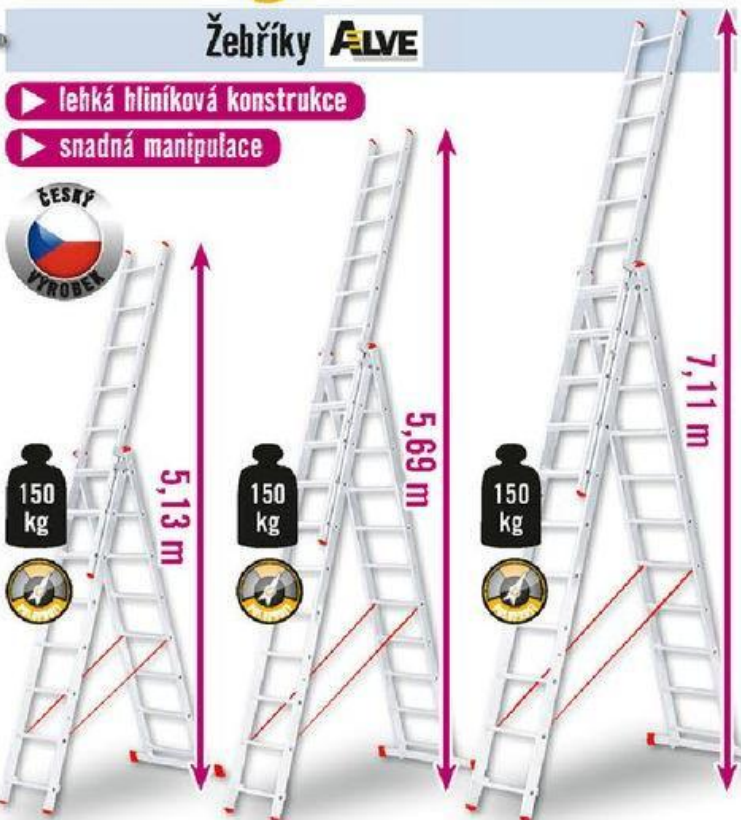

5299.-

Techniky a nářadí, ruku na to!

Žebříky **ALVE**

▶ lehká hliníková konstrukce

▶ snadná manipulace

150 kg

5,13 m

150 kg

5,69 m

150 kg

7,11 m

Produkt:	Žebřík Helper	Žebřík Helper	Žebřík Helper
Počet příček	3x8	3x9	3x11
Výška výsuvu	až 5,13 m	až 5,69 m	až 7,11 m
Č. výrobku	5112810	5112811	5112814
Cena	1795.00	1885.00	2749.00