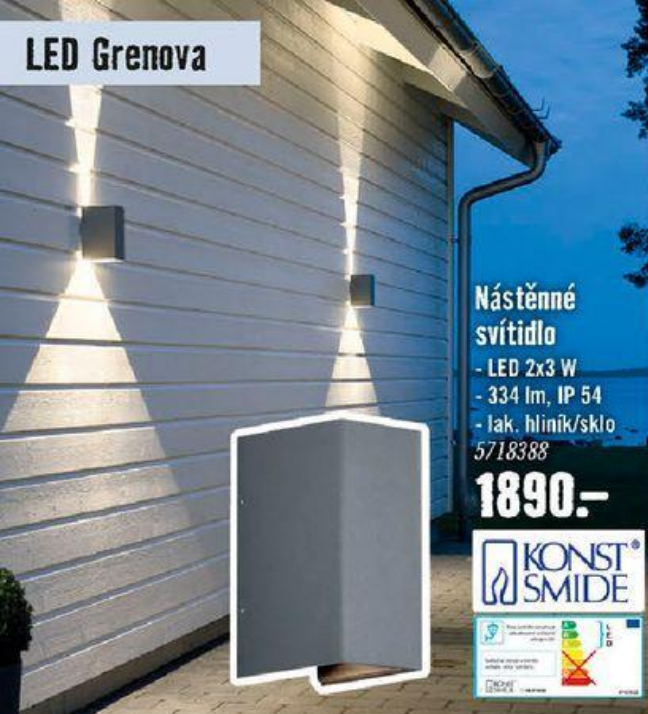

0,75 l

299.-

Sleduj svůj projekt on-line na www.hornbach.cz

HORNBACH

LED Grenova

Nástěnné
svítidlo

- LED 2x3 W
- 334 lm, IP 54
- lak, hliník/sklo
- 5718388

1890.-

KONST
SMIDE

EGLO

LED Aloria

- 17x22,5x19 cm
- 1x 7W/GX 53/550 lm
- hliník/plast
- černá

5991258 1290.00
5543519 999.00NOVĚ
V SORTIMENTU

od 999.-

EGLO

LED Sesimba

- 2x 3,7 W
- ocel/černá

5991271
5991272NOVĚ
V SORTIMENTU

1790.-

Klasické venkovní osvětlení

Venkovní lucerna

- 17x32x95 cm
- 1x60 W/E 27, IP 44
- kov/sklo/černá
- 3 způsoby uchycení
- 8576503,4,5

199.-

PHILIPS
LED Yarrow