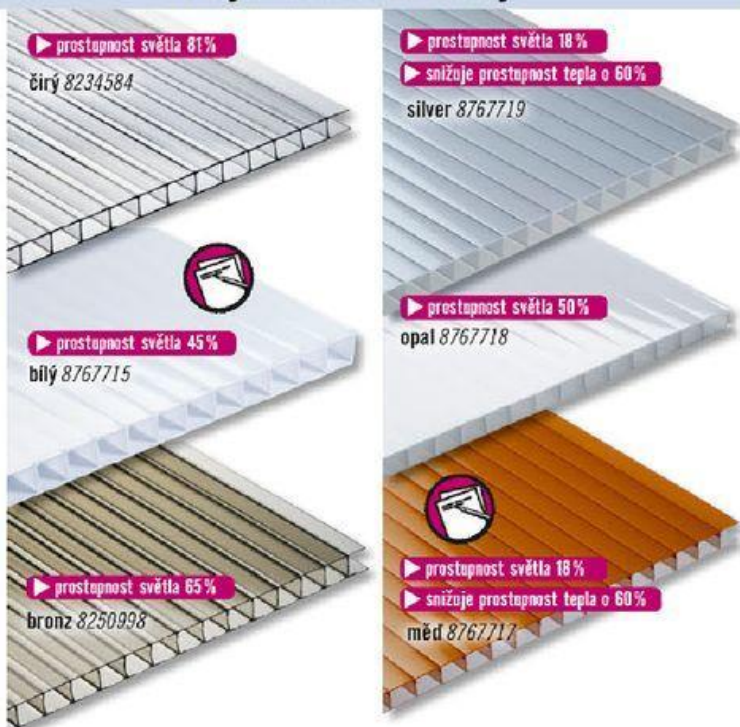

*V prodejně Brno naleznete odpovídající sortiment od firmy Isover

Množstevní odběry za ještě výhodnější ceny!

Vše pro výhodné zastřešení

Polykarbonátové desky

▶ **propustnost světla 81%**

čirý 8234584

▶ **propustnost světla 18%**