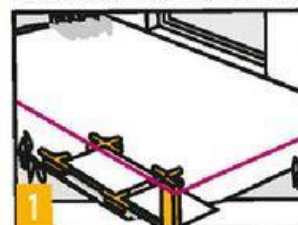

» Rektifikační terče:

Varianta 3

Rektifikační terče jsou malou montážní pomůckou z umělé hmoty. Fixují desky v rozích a zajišťují příslušnou velikost spár. Vzhledem k tomu, že jsou terče výškově stavitelné, lze každou desku přesně vyrovnat. Kromě toho je možné kdykoliv desky snadno vyměnit a vyměnit. Voda může neomezeně odtékat, neboť spáry zůstávají otevřené.