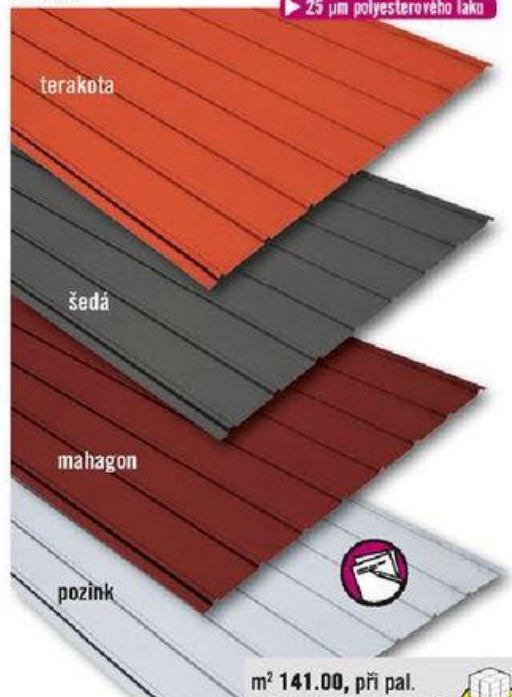

► jednoduchá montáž

► 30 µm polyesterového laku

černý

Plech trapézový

- rozměry 920x2000 mm, tl. 0,4 mm
5632976

► 25 µm polyesterového laku

terakota

šedá