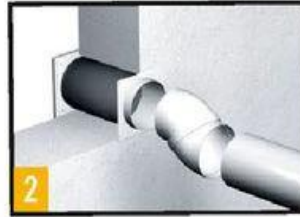

2

Ventilační trubku připojte do otvoru ve zdi a dílo je hotové. Boční a výškové osazení mírně vyrovnejte kolíkovými segmenty.