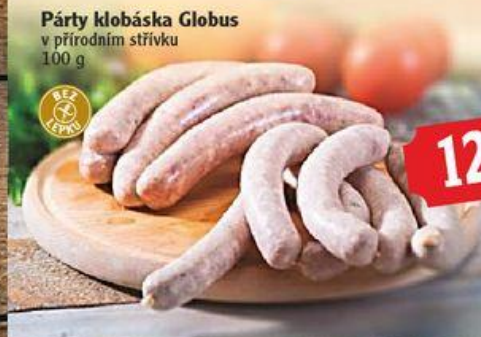

Griller Globus
v přírodním střívku
100 g

Na skvělou grilovačku jen to nejlepší

Denně čerstvé a pokaždé jiné

Vyberte si z denní nabídky klobás ve vašem řeznictví a ochutnejte je postupně všechny.

Párty klobáska Globus
v přírodním střívku
100 g

12⁹⁰