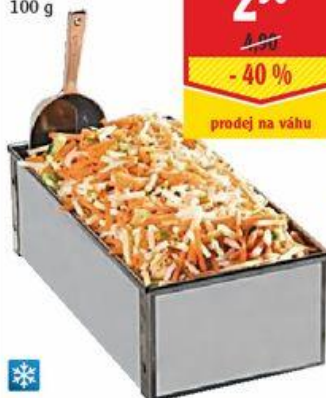

Vyberte si z naší široké nabídky chlazených a mražených potravin

Francouzská směs
100 g

290
~~490~~

- 40 %

prodej na váhu