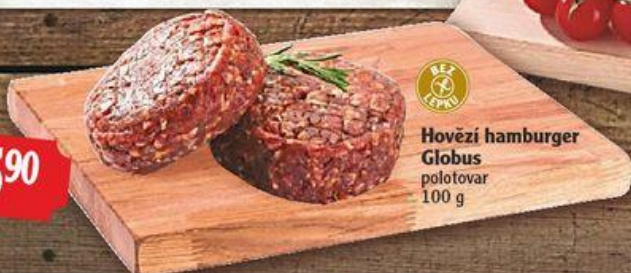

Proč nakupovat maso u nás

- maso odebíráme pouze od prověřených dodavatelů
- každý den čerstvé v množství pro daný den
- okamžitě ho zpracovávají naši řezníci v zázemí každého hypermarketu
- maso si koupíte upravené rovnou na váš gril

15,90

Hovězí hamburger
Globus
polotovar
100 g