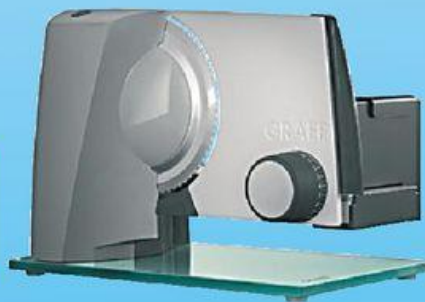

### Elektrický kráječ Evo E20

170 W, řez 0 - 20 mm, samonosné  
provedení se skleněnou deskou,  
odnímatelný kryt řezného kotouče

GRAEF

3490,-

výhodná  
cena

Do dílny i pro váš vůz

Nezapomeňte  
na náš katalog  
Jarní Inspirace,  
který platí  
do 26. 4. 2016.