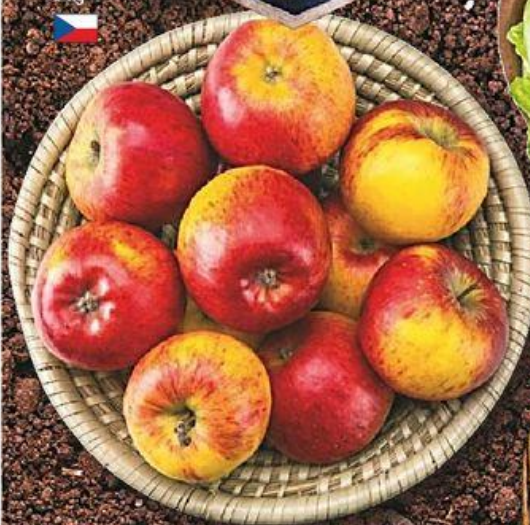

Vyzkoušejte šalotku i ve Vaší kuchyni, pozvedne chuť teplých jídel i salátů.

Cibule šalotka kulatá  
balená  
250 g  
100 g = 5,56

**13<sup>90</sup>**  
-30% 19,90

Jablka Topaz skládaná  
1 kg

**19<sup>90</sup>**  
-33% 29,90