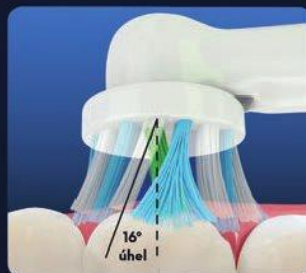

VYZKOUŠEJTE PŘÍNOS
PERFECTNÍCH
POD ÚHEM
OSÁZENÝCH
VLÁKEN