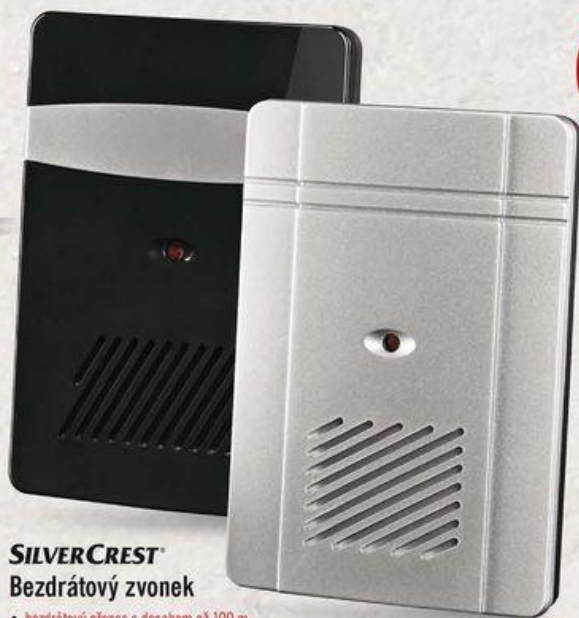

PROVEDENÍ:

- A: 2 oddělené vypínače
- B: 2 oddělené zásuvky
- C: dvojitá zásuvka
- D: kombinovaná zásuvka s vypínačem

kus/sada

99.90

POWERFIX Držák na náradí – 5 kusů

- z pozinkované pružinové oceli – se šetrnými upínacími válečky
- vhodný pro násady od 2 do 3 cm

balení

99.90

od čtvrtka 21. dubna

**SILVERCREST**
Bezdrtový zvonek

- bezdrátový přenos s dosahem až 100 m
- 3 druhy signálu – akustický, optický a kombinovaný
- 36 druhů vyzvánění a regulace hlasitosti
- včetně 5 vyměnitelných jmenovek a baterií
- rozměry: vysílač: cca 10 x 2 x 4 cm, přijímač: cca 11 x 4 x 8 cm
- přenosová frekvence: 433 MHz