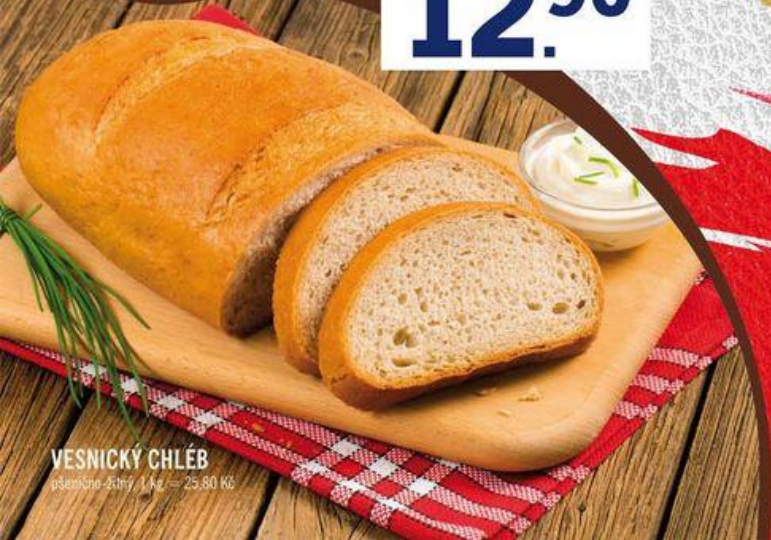

MÁJKA

500 g
-23%
~~16.90~~
12.90