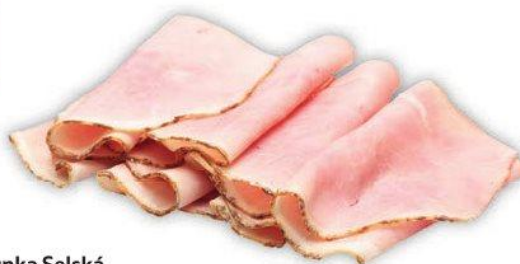

Vepřová šunka Selská nejvyšší jakosti
pultový prodej, 100 g
- balená 100 g 25,90 (~~33,90~~)

-20%

~~22,90~~

17,90

KOSTECKÉ UZENINY

WWW.KOSTECKE.UZENINY.CZ

Salám Rio Ebro
pultový prodej, 100 g

~~14,90~~
11,90