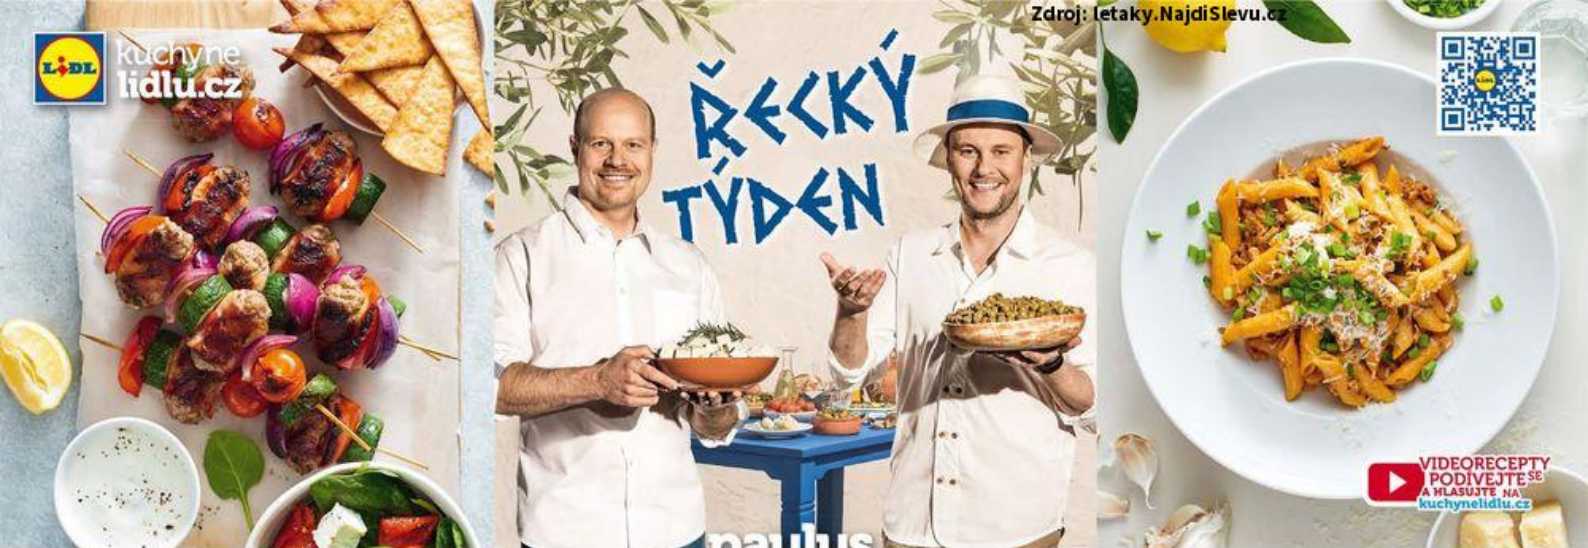

ŘECKÝ TÝDEN

VIDEORECEPTY
PODÍVEJTE SE
A HLASUJTE NA
kuchynelidlu.cz

paulus
vs.
ihnačák

Špízy z mletého masa se salátem s pečenou paprikou

Penne s mletým masem a krémovou omáčkou

4 OSOBY 30 MINUT JEDNODUCHÝ POTRAVINOVÁ FÓLIE, ŠPELĚ, GRILOVACÍ PÁNEV

4 OSOBY 35 MINUT JEDNODUCHÝ WOK PÁNEV