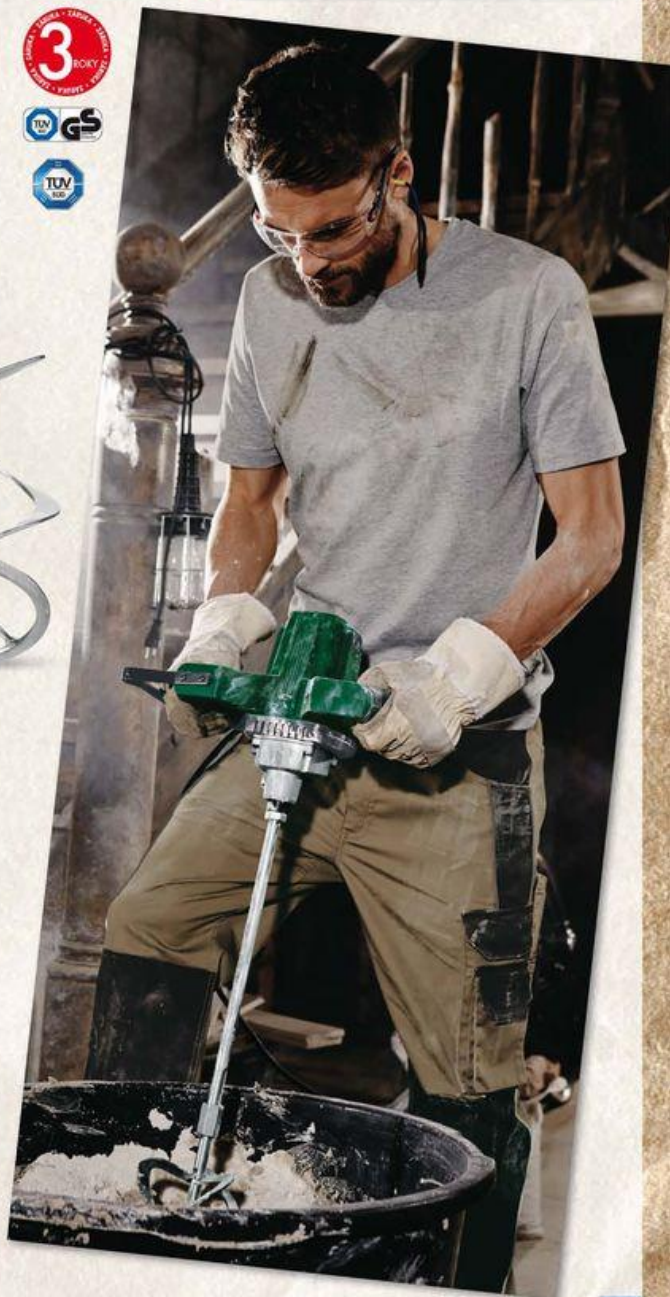

POWERFIX Li-Ion aku reflektor 10 W

- robustní zasklené hliníkové těleso s polstrovanou rukojetí
- **délka svícení až cca 3 hodiny**
- ukazatel stavu nabíjení baterie
- odolný vůči vlhku počasí a chráněný proti stříkající vodě (IP65)
- **nastavitelný úhel svícení**
- včetně nabíječky do zásuvky a nabíjecího kabelu do 12V/24V autozásuvky

kus

999.-

TECHNICKÉ ÚDAJE:

TECHNICKÉ ÚDAJE:

kus

1490.-

Míchač barev a malty 1400 W

- důkladné namíchání tekutých a práškových barev, malty, lepidla nebo omítky
- **výkonný 1400W motor** zpracuje i tužší materiály
- plynulá elektronická regulace otáček
- ergonomické a jednoduché ovládání
- včetně univerzálního míchadla a 2 šroubových klíčů

POWERFIX Ráčna / sada nástrčných klíčů

- různé druhy
- kvalitní chrom-vanadiová ocel

kus/sada

269.-

TECHNICKÉ ÚDAJE:

A: Ráčna 1/2"
- otáčení dolů nebo doprava
- praktický vyvažovač klíče
- protiskluzová dvoukomponentní rukojeť

B: Ráčna – 2 kusy
- 3/8" a 1/4"

C: Sada nástrčných klíčů
- 15 nástrčných klíčů 3/8"
- 2 adaptéry z 1/2" a 1/4" na 3/8"
- 3 prodlužovací nástavce:
- 1/2" – 125 mm, 3/8" – 150 mm,
1/4" – 150 mm

POWERFIX Sortiment montážního materiálu

1. **A:** stahovací kroužky – 26 dílů
   B: těsnicí kroužky – 125 dílů
   C: plastová smršťovací izolace – 127 dílů
   D: háčky a očka – 151 dílů
   E: sada nýtů – 320 dílů

sada

99.90

[více provedení na www.lidl.cz]