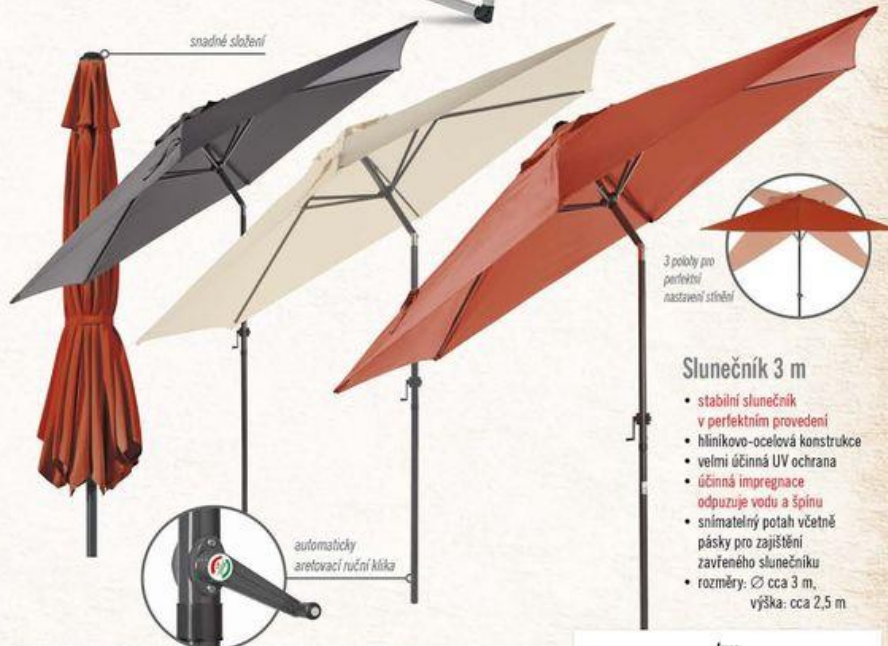

3 polohy pro
perfektní
nastavení stínění

Slunečník 3 m

- stabilní slunečník v perfektním provedení
- hliníково-ocelová konstrukce
- velmi účinná UV ochrana
- účinná impregnace odpuzuje vodu a špínu
- snímatelný potah včetně pásky pro zajištění zavěšeného slunečníku
- rozměry: Ø cca 3 m, výška: cca 2,5 m

kus

999.-

3 ROKY
WARRANTY