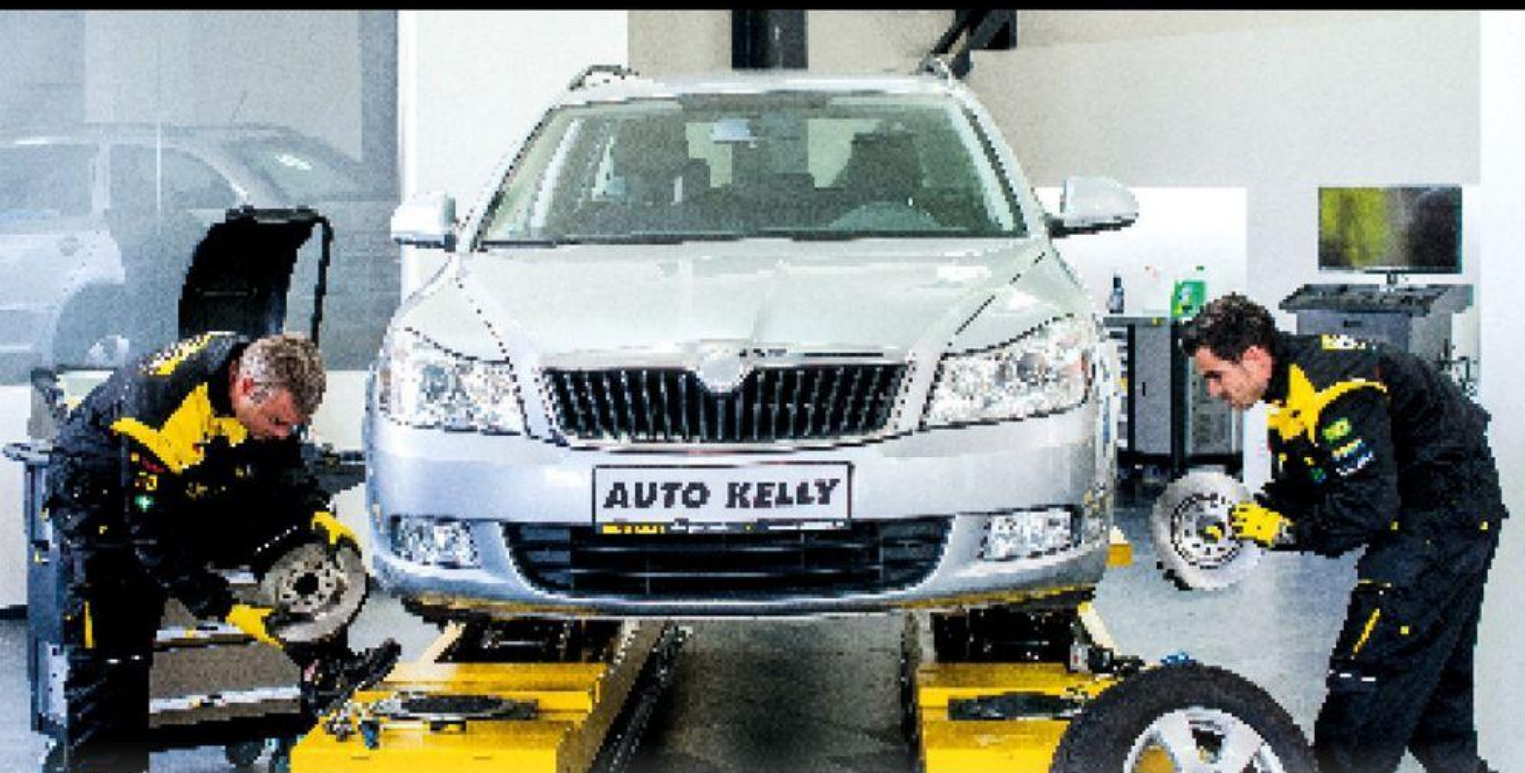

AKCE

Platnost od 11. 4. do 8. 5. 2016.

VÝMĚNA BRZDOVÝCH KOTOUČŮ A DESTIČEK

NEPODCEŇUJTE PREVENCI!

- brzdový systém vozidel je klíčovou součástí každého vozu a jeho selhání může mít fatální následky
- včasná výměna brzdových destiček za cenu v řádu stokorun vám může ušetřit tisíce za nové kotouče
- využijte této výhodné akce v síti Auto Kelly Autoservis