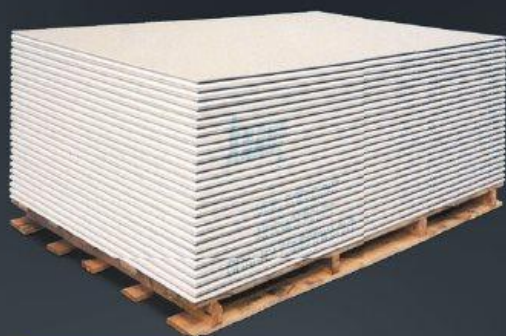

4360^{od/m²}

Sádrokarton

Rozměry	Typ	OBI č.	Cena/m²
9,5 × 1250 × 2000 mm	bílý	670096 7	43,60 Kč
12,5 × 1250 × 2000 mm	bílý	670095 9	44,80 Kč

33,-^{od/ks}

Latě

Smrk/jedle, různé rozměry. OBI č. 519543 3 aj. (od 11 Kč/bm)

50,-^{od/ks}

Hranoly

Smrk/jedle, hrubě řezané, sušené. Rozměry: 38 × 58 mm, různé délky. OBI č. 519541 7 aj. (od 25 Kč/bm)

109,-^{od/m²}

Podlahová deska OSB-3¹

Pevnější v ohybu než dosavadní dřevotřískové desky, umožňuje vysoké zatížení, perodrážka na čtyřech stranách, nebroušená. Vhodná i pro prostory s vyšší vlhkostí vzduchu. Různé tloušťky od 12 mm. OBI č. 473548 6 aj.

119,-^{od/m²}