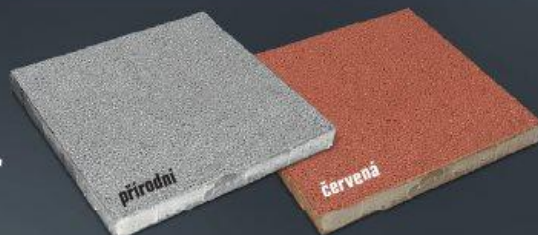

Dlažba „Standard“

Rozměry: 30 × 30 × 4 cm.
OBI č. 526822 2 aj.

30,- od/ks