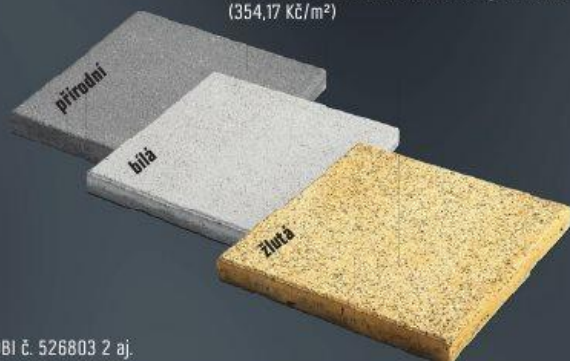

Schody z přírodního kamene

Přírodně lámané hrany, tloušťka cca 3 cm. Žula, světle šedá plamencová textura, Ø 25 nebo 50 cm. OBI č. 477807 2

37,- ks

Delta svahová

Přírodní. Rozměry:
30 × 23 × 20 cm. OBI č. 526832 1

39,- od/ks

Dlažba vymývaná „Dunaj“

40 × 40 × 4 cm: OBI č. 526812 3 aj. **od 39 Kč/ks**
(306,25 Kč/m²)
60 × 40 × 4 cm: OBI č. 526828 9 aj. **85 Kč/ks**
(354,17 Kč/m²)

59,- od/ks

Picanto tryskaná

Rozměry: 40 × 40 × 4 cm. OBI č. 526803 2 aj.