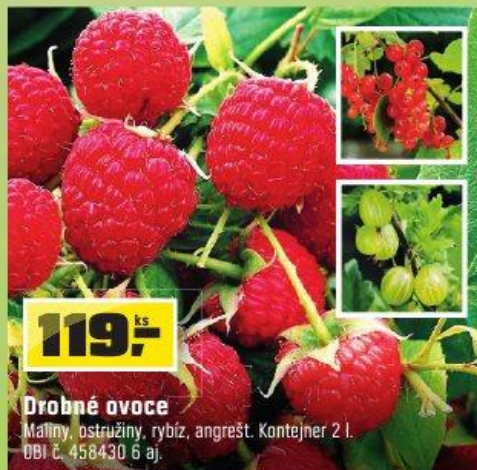

89,-^{od/10pack}

Jahodník (Fragaria)

Jednoplodící: OBI č. 477668 8 10pack: 89 Kč
Stájeplodící: OBI č. 477666 2 10pack: 99 Kč

59,-^{ks}

Středomořské bylinky

Různé druhy, např. rozmarýn, šalvěj, tymián nebo levandule. Stanoviště slunné/polostín. Ø květináče cca 14 cm (bez ozdobného obalu). OBI č. 499955 3 aj.