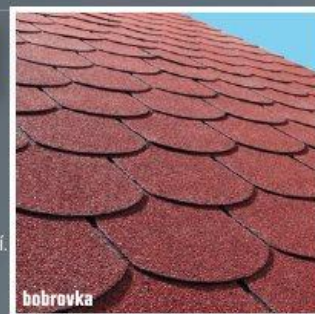

Střešní bitumenové šindele

Různé barvy a provedení. Balení 3 m². OBI č. 484251 4 aj. (od 399 Kč/bal.)