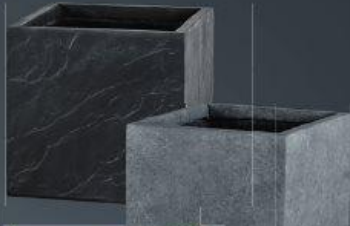

Květináč

Lehký, z plastového ratanu, hnědý, šedý nebo antracitový. Ve dvou velikostech: Ø 28, v 40 nebo 60 cm. S plastovou vložkou. OBI č. 485953 4 aj.

349,- ks

Květináč

Lehký, materiál sklolaminát a hlína, šedý nebo antracitový. Ve dvou velikostech: š 29,5 × v 28 × h 29,5 cm nebo š 29 × v 29,5 × h 29 cm. OBI č. 486287 6 aj.