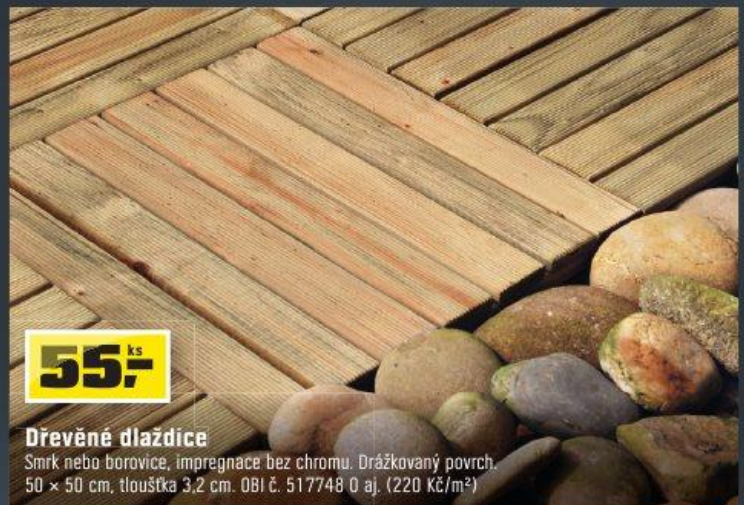

55,- ks

Dřevěné dlaždice

Smrk nebo borovice, impregnační bez chromu. Drážkovaný povrch. 50 x 50 cm, tloušťka 3,2 cm. OBI č. 517748 0 aj. (220 Kč/m²)