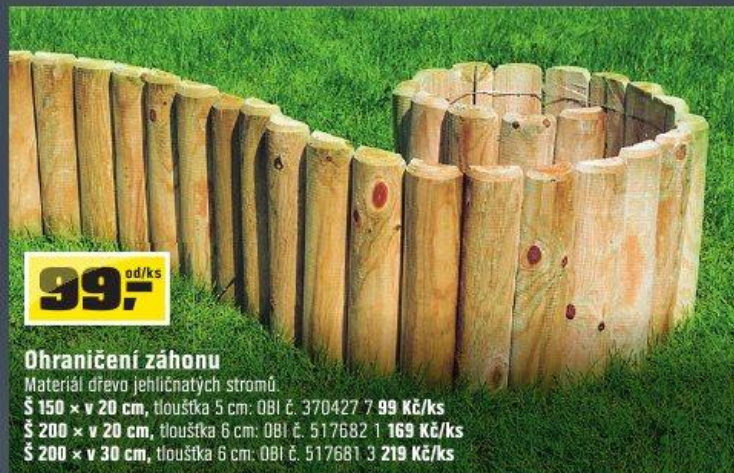

■ **WPC se strukturou dřeva**, barevný odstín antracit nebo bangkirai, tloušťka cca 2,2 cm, 6 kusů pokryje 0,54 m²; OBI č. 489244 4 aj. **6 ks: 499 Kč** (924,08 Kč/m²)

25,- od/ks

Plotovky smrkové „Klasik“

Rozměry: 18 x 82 mm. Délka: 80, 100 a 120 cm. OBI č. 406012 5 aj.

55,- ks

Dřevěné dlaždice

Smrk nebo borovice, impregnační bez chromu. Drážkovaný povrch. 50 x 50 cm, tloušťka 3,2 cm. OBI č. 517748 0 aj. (220 Kč/m²)