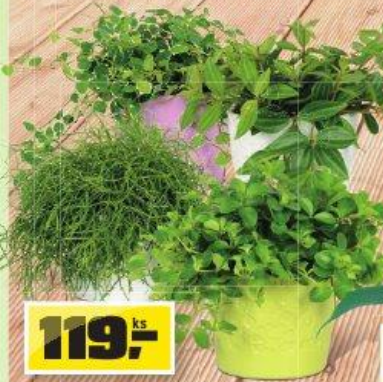

Stálezelené rostliny

Různé druhy, např. fikus plazivý nebo pépíneček. Stanoviště slunné/polostín. Ø květináče cca 10,5 cm. Vě. pastelově zbarvených ozdobných keramických obalů. OBI č. 507282 2

249,- ks