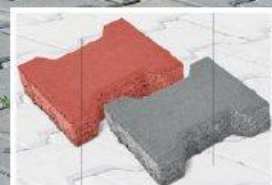

OBI. Spolehlivé!