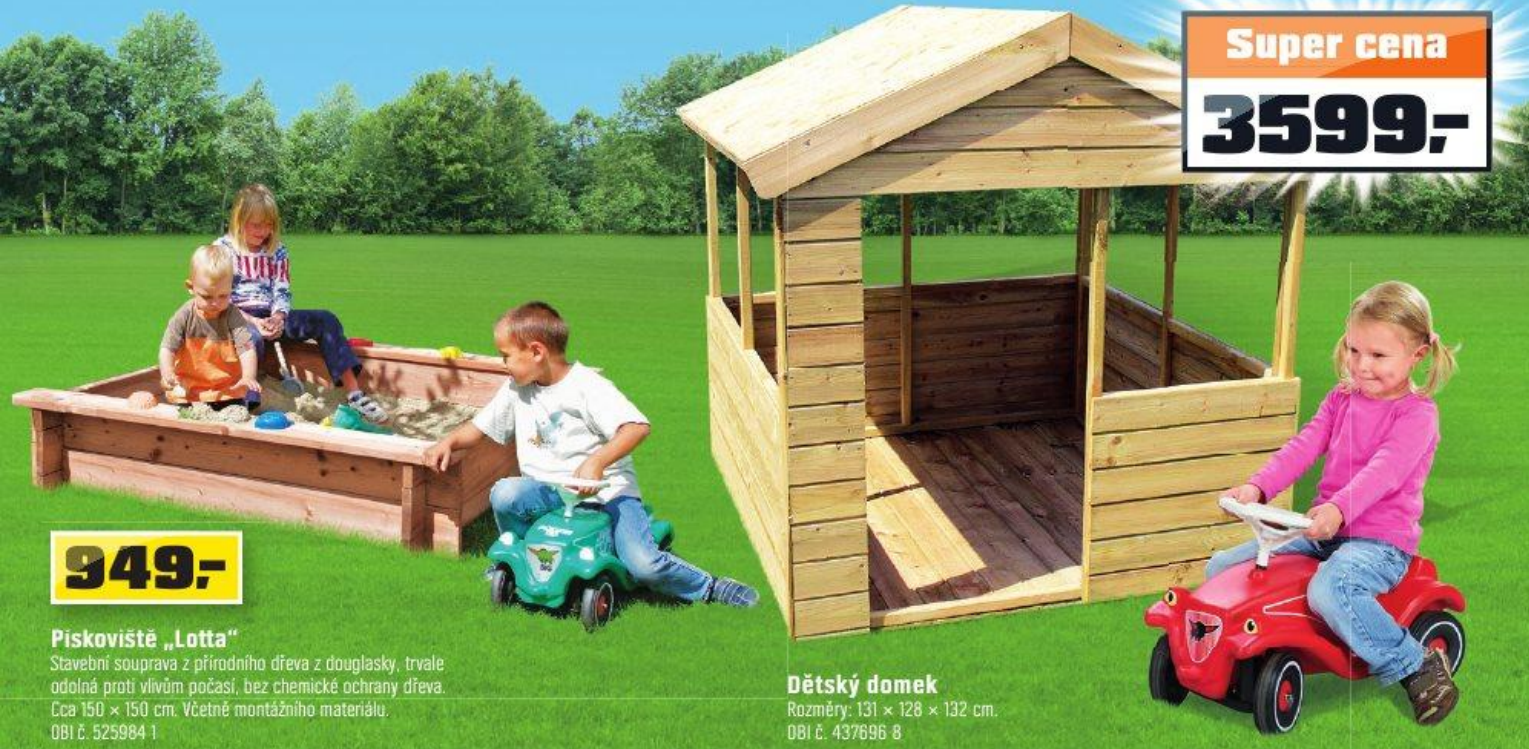

Super cena

3599,-

949,-

Pískoviště „Lotta“

Stavební souprava z přírodního dřeva z douglasky, trvale odolná proti vlivům počasí, bez chemické ochrany dřeva. Cca 150 × 150 cm. Včetně montážního materiálu. OBI č. 525984 1

Dětský domek

Rozměry: 131 × 128 × 132 cm. OBI č. 437696 8

Písek na hraní

Přírodní vonná přísada odpuzuje psy a kočky. Atest TÜV (TÜV Nord). OBI č. 478472 4 (2,20 Kč/kg)

55,-^{25 kg}