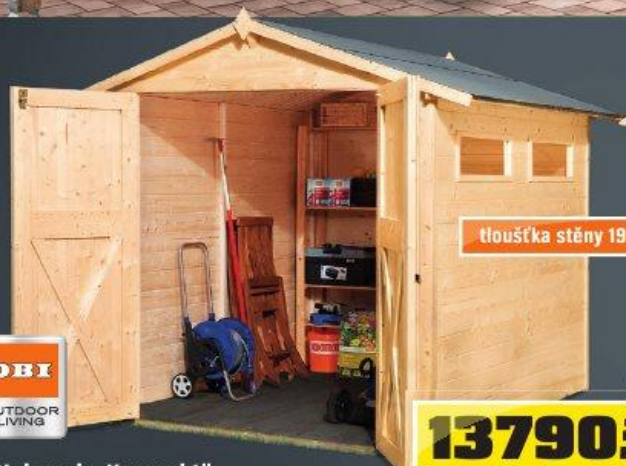

tloušťka stěny 19 mm

0%
Financování

13790,- od

OBI domek „Kompakt“

Přírodní smrkové dřevo. Tloušťka střešní 19 mm včetně bitumenové střešní krytiny na prvotní pokrytí (příslušné střešní šindele najdete ve vaší prodejně OBI). Model A s jednoduchými dveřmi, průchozí rozměr cca š 75 x v 180 cm, model B - D s dvoukřídlovými dveřmi, průchozí rozměry cca š 150 x v 180 cm, model A + B s bočním oknem, model C + D se 2 bočními okny z nerozbitného plexiskla. Bez podlahy. S montážním materiálem a podrobným návodem.

Domek Model	Sokl (š x h)	OBI č.	Cena	Podlaha (tloušťka 19 mm)	
				OBI č.	Cena
A (bez vyobrazení)	154 x 150 cm	525268 9	13 790 Kč	525260 6	2799 Kč
B (bez vyobrazení)	200 x 150 cm	525266 3	16 490 Kč	525271 3	3299 Kč
C	200 x 196 cm	499062 8	19 290 Kč	499066 9	3599 Kč
D (bez vyobrazení)	200 x 252 cm	525255 6	21 990 Kč	525257 2	3899 Kč

Půjčovna vozíků

Příliš objemný nákup?
Půjčte si u nás
přívěsný vozík.

Více podrobností na informacích v prodejně nebo na www.oby.cz

332,- role

Pás izolační Guttabit A 330 H
Užívá se pro doplňkové hydroizolační funkce v konstrukcích budov. Rozměry: 20 x 1 m. OBI č. 502210 8 (16,60 Kč/m²)