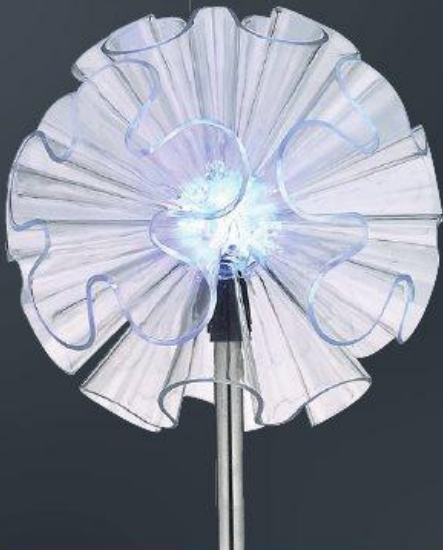

199^{ks},-

OBI solární svítidlo „Baranello“

Ušlechtilá ocel,
výška cca 70 cm.
OBI č. 479277 6 aj.

79^{od/ks},-

OBI solární svítidlo

Ušlechtilá ocel,
výška cca 38 cm:
OBI č. 475999 9

79 Kč/ks

Se světelným efektem,

výška cca 35 cm:

OBI č. 488084 5

139 Kč/ks

se světelnými
efekty

89^{ks},-

OBI solární světlo

Nerez/mozaika, 1x LED,
0,06 W, IP44, výška 37 cm.
OBI č. 464343 3 aj.

ušlechtilá
ocel

výška cca 35 cm

99^{ks},-