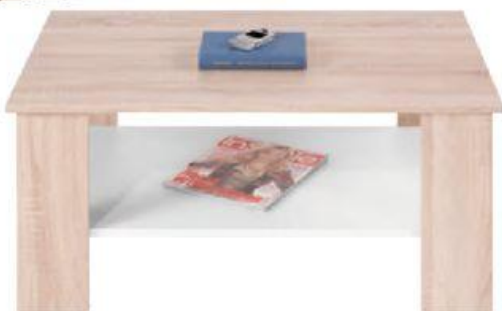

1| **NÁBYTKOVÝ PROGRAM**
velký výběr jednotlivých dílů, například
VITRÍNA,
Š/V/H: cca 96/197/35 cm **5.499,-**
SEDACÍ SOUPRAVA,
rozměr cca 207/302 cm **12.999,-**
TABURET,
Š/V/H: cca 110/44/60 cm **3.333,-**
(18030318/01-08,11-18,29090010/01-03,99)

2| **KONFERENČNÍ STOLEK**, různé
barvy, Š/V/H: cca 90/41/55 cm **555,-**
(15550005/03,05-07)

MCZ04-6-a 04/05

3| **KONFERENČNÍ STOLEK**, Š/V/H: cca 60/40/60 cm
1.999,- (73260397/01)

4| **OBÝVACÍ STĚNA**, vč. LED osvětlení,
lišťová úchytky, Š/V/H: cca 290/189/40 cm **5.555,-**
KOMODA, Š/V/H: cca 132/90/35 cm **3.799,-**
Š/V/H: cca 137/134/37 cm **4.599,-** (11070282/01-03)

5| **OBÝVACÍ STĚNA**, v kombinaci Wenge/Arusha,
osvětlení za příplatek, Š/V/H: cca 300/200/45 cm
6.666,- **DEKORAČNÍ LED OSVĚTLENÍ**, bez žárovky
399,- **KOMODA**, Š/V/H: 150/85/37 cm **3.599,-**
(15550026/01-03)