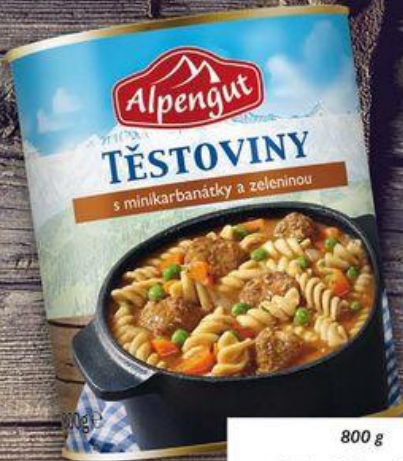

59.90

**BAVORSKÉ
KNEDLIKY**

housové / spekové /
jádrové, 1 kg =
149,75 Kč

ŠVÁBSKÉ

TĚSTOVINY

rožky / špicle,
1 kg = 55,80 Kč

500 g

27.90