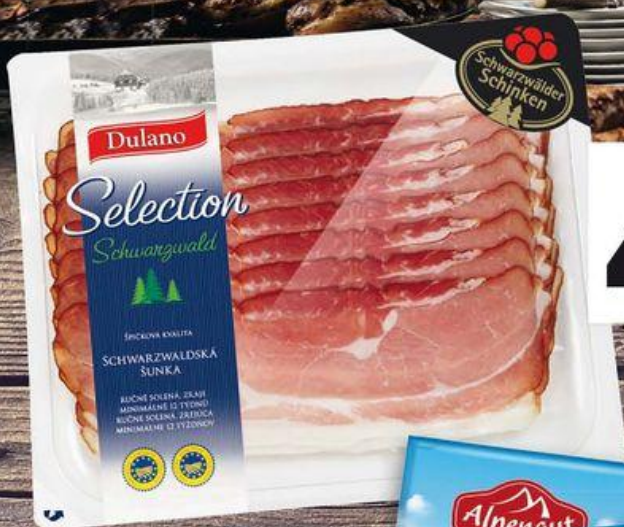

Správná volba

OD PONDĚLÍ 4. DUBNA

SPECIALITY ALPSKÉ KUCHYNĚ