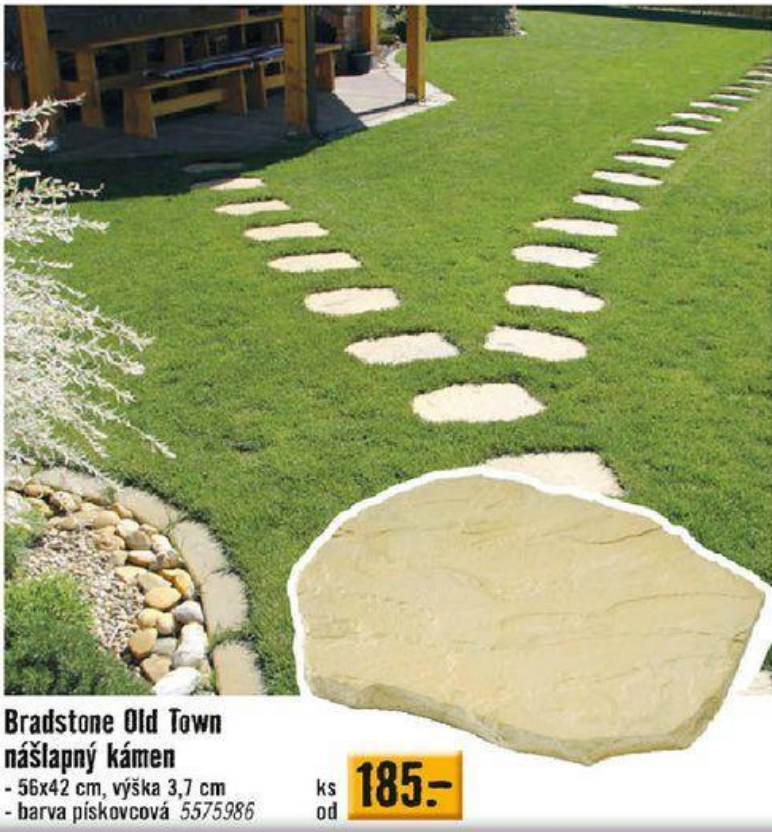

Bradstone Old Town
nášlapný kámen

- 56x42 cm, výška 3,7 cm
- barva pískovcová 5575986

ks od **185.-**

Ruku na to: Nejvýhodněji online i na prodejně!