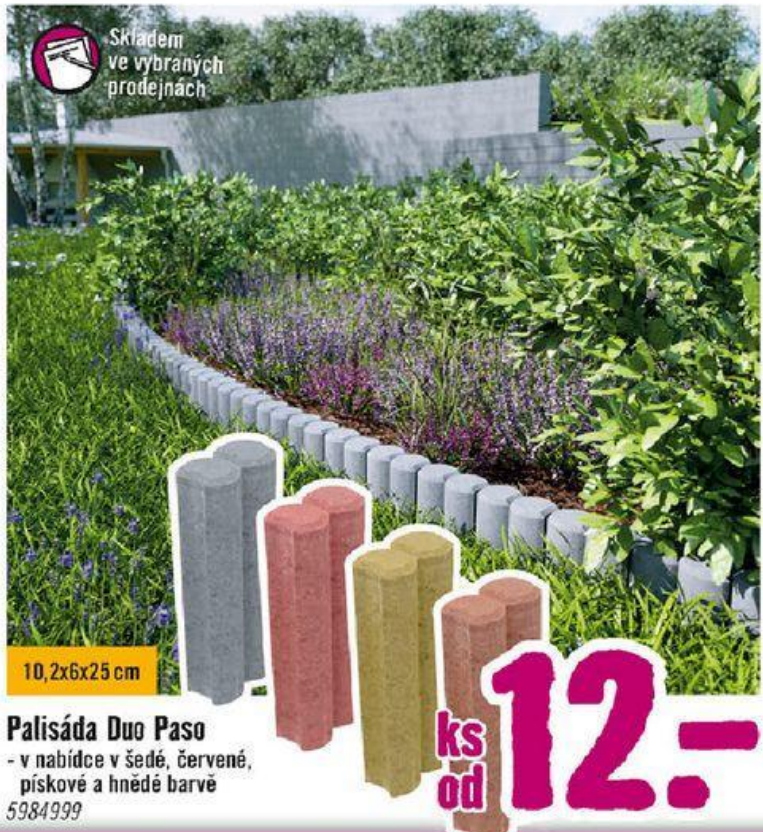

Skladem ve vybraných prodejnách

10,2x6x25 cm

Palisáda Duo Paso
- v nabídce v šedé, červené, pískové a hnědé barvě
5984999

ks od **12.-**