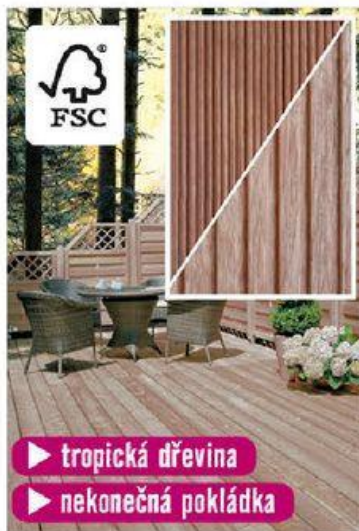

Bukit Dark red meranti
- 28x145x2135 mm
- oboustranně rýhovaný profil
- spojení perem a drážkou
- m²=3,23 ks
5487165

265.-^{bm}