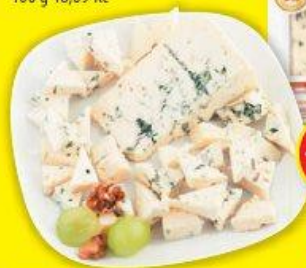

**ČESKÁ
KVALITA**
-20%
CENA S PENNY KARTOU
15.80
KARTA
CENA BEZ PENNY KARTY
19.90

SELSKÝ JOGURT
bílý | 400 g
100 g 4,48 Kč