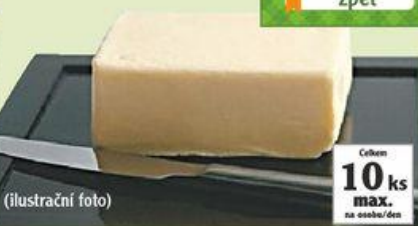

**Kuře**  
chlazené  
1 kg

**56<sup>90</sup>**

~~84,90~~

- 32 %

**20 %**  
zpět

Celkem  
**6 ks**  
max.  
na osobu/den

**Máslo**  
250 g  
1 kg = 75,60

(ilustrační foto)