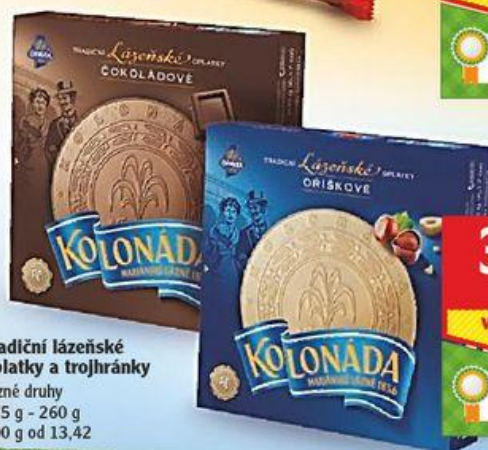

Tradiční lázeňské
oplatky a trojhránky
různé druhy
175 g - 260 g
100 g od 13,42

34⁹⁰

výhodná
cena

5 Kč
zpět