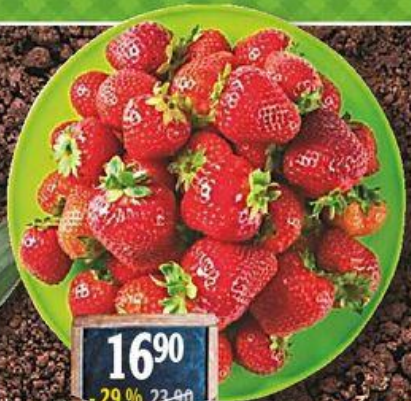

Rajčata mini červená shaker

balená  
250 g  
100 g = 10,36

**25<sup>90</sup>**  
-35% 39,90

Okurka hadovka  
1 ks

**9<sup>90</sup>**  
-28% 13,90

**16<sup>90</sup>**  
-29% 23,90

Jahody  
balené  
250 g  
100 g = 6,76