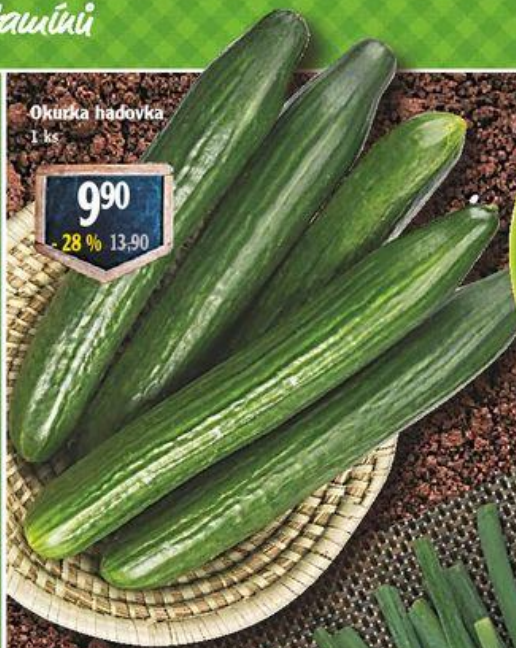

Rajčata mini červená shaker

balená  
250 g  
100 g = 10,36

**25<sup>90</sup>**  
-35% 39,90

Okurka hadovka  
1 ks

**9<sup>90</sup>**  
-28% 13,90

**16<sup>90</sup>**  
-29% 23,90

Jahody  
balené  
250 g  
100 g = 6,76