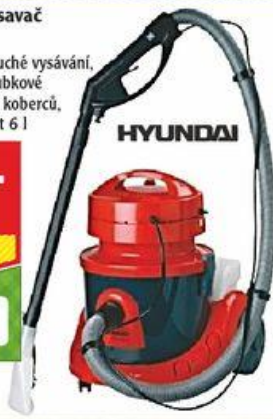

**Víceúčelový vysavač
VC 5750**

1500 W, mokré/suché vysávání,
šamponování, hloubkové
čištění a proírání koberců,
nádobka na saponát 6 l

3590,-

výhodná
cena

500 Kč
zpět

HYUNDAI

**Vrchem plněná pračka
WTL 60711**

14 programů, display, rozměry
(v x š x h) 90 x 40 x 60 cm

Spotřeba vody 45 l	1100 ot./min.	6 kg prádla	Hlučnost 75 dB

Energetická
trída A+++