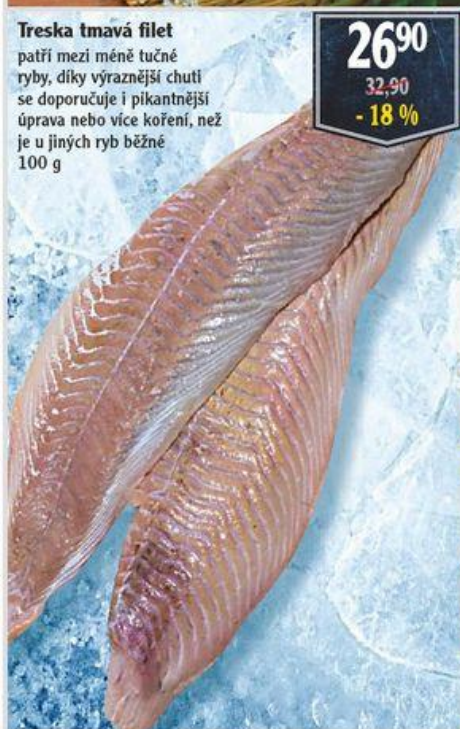

Fourme  
d'Ambert  
Traditlait  
100 g

Džiugas  
12 měsíců  
40 % t. v s.  
100 g

**2790**

38,90

- 28 %

Treska tmavá filet patří mezi méně tučné ryby, díky výraznější chuti se doporučuje i pikantnější úprava nebo více koření, než je u jiných ryb běžné