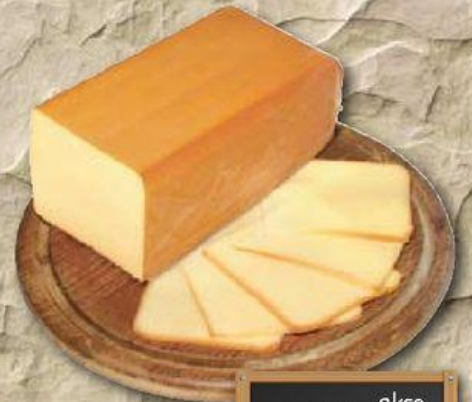

akce
19,90

Jablka Jonagold skládaná 1 kg

akce
12,90

Cibule 1 kg

akce
13,90

Karotka 1 kg

akce
24,90

Meloun vodní 1 kg

akce
18,90

Sýrový dort 100 g
55% tuku – vybrané druhy

**2x
více
bodů**

akce
19,90

Královský sýr 100 g
45% tuku

akce
9,90

Uzený sýr Eidam 100 g
30% tuku

Nabídka chlazeného zboží