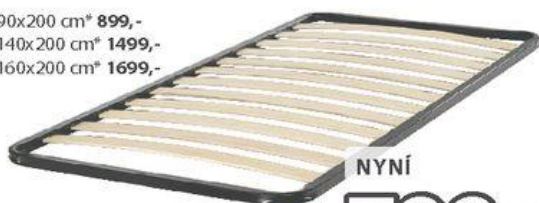

a výplní z polyuretanové pěny.

S jemným prošíváním. 140x200 cm* ~~6996,-~~

KOMPLETNÍ POSTEL 140x200 CM

5000,-

RÁMOVÉ NOHY

Ø5xV23 cm*

4 KS

249,-

BASIC
NEJLEPŠÍ
CENY

90x200 cm* 899,-
140x200 cm* 1499,-
160x200 cm* 1699,-

NYNÍ

799,-

LAMELOVÝ ROŠT BASIC A30
S80 x D200 x V4 cm*

GOLD
EXKLUZIVNÍ
KVALITA

85x195/90x200 cm ~~6999,-~~ 3500,-

140x200 cm* ~~7999,-~~ 5500,-