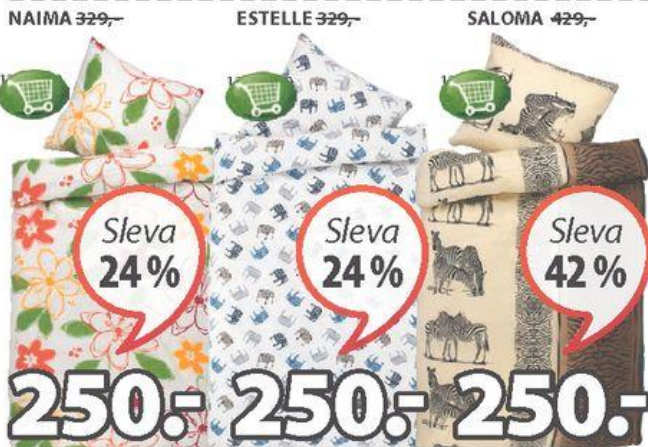

DALLERUP
S68 x V200 x H50 cm 4499,-

Sleva
37%

5000.-

SLAGELSE
S150 x V198 x H60 cm 7999,-

**Sleva se nevztahuje na výrobky s označením Price Star. Celý sortiment na JYSK.cz

SLEVA 20-50 %NA VŠECHNA** KREPOVÁ POVLEČENÍ
VYBÍREJTE Z VÍCE NEŽ 50 VÝROBKŮ.**GOLD**
EXKLUZIVNÍ
KVALITADostupný ve více
barvách.**KRONBORG**
OF DENMARK

POVLAK NA POLŠTAR

100% bavlna.
50x70/75 cm ~~149,-~~140x200x25 cm 160,-
160x200x25 cm 170,-
180x200x25 cm 200,-**PRICE-STAR**
Nejmenší v JYSKUELASTICKÉ PROSTĚRADLO
PRICE STARFroté nebo žerzejová,
v různých barvách. 90x200x25 cm