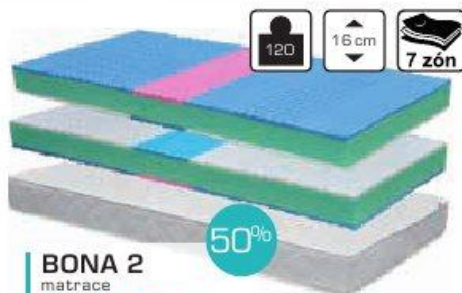

CASSANOVA
ložnicový program
16 499 Kč
~~34 696 Kč~~
měsíční splátky od 623 Kč

52%

45%

SET MATRACE DALILA A ROŠT JUNO
3 799 Kč
~~7 109 Kč~~
měsíční splátky od 143 Kč

46%

Set matrace Dalila a rošt Juno, 80/90 x 200 cm, prodyšná s PUR pěnou, fyziologicky nezávadná, 5 zón a rošt s možností nastavení tuhosti v bederní oblasti, 28 lamel/ výška matrace 18 cm, **3 799 Kč.** (114-0011/003, 004)