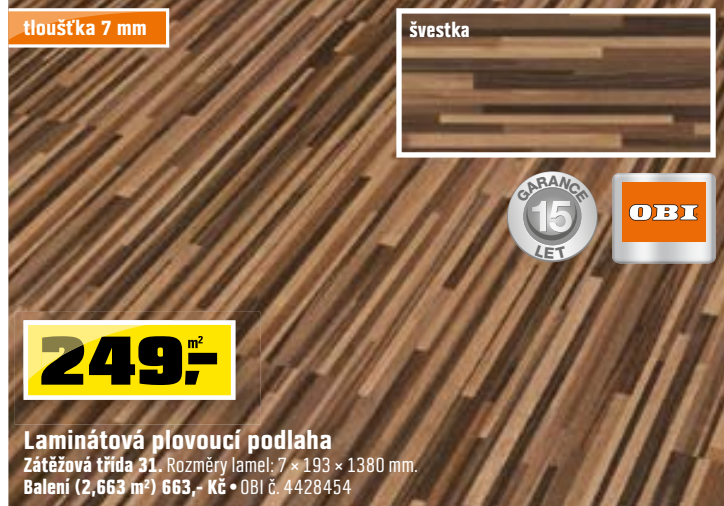

249,- m²

Laminátová plovoucí podlaha
Zátěžová třída 31. Rozměry lamel: 7 × 193 × 1380 mm.
Balení (2,663 m²) 663,- Kč • OBI č. 4428454