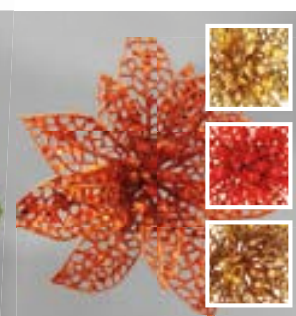

• OBI č. 4298360

~~119,-~~

Poinsettie se skřipcem

Různé druhy. • OBI č. 4299871,

4299921, 4299954

~~49,-~~

Svíčky pyramida

Různé barvy a rozměry. • OBI č. 4449443, 4449476, 4449484