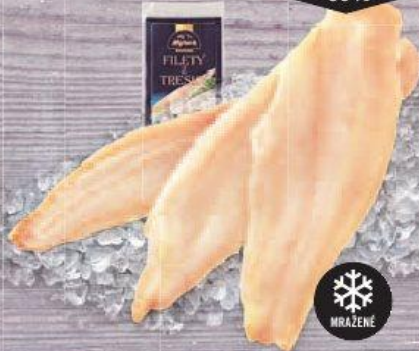

69⁹⁰
~~124,90~~
-44%