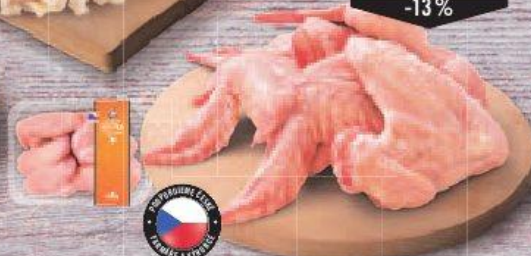

ŠETRNĚ CHLAZENÝ,
ABY SI ZACHOVAL JEMNOU CHUŤ.

Stojíme si za kvalitou svých ryb.
Nebudete-li spokojeni, vrátíme vám peníze.

Vepřová krkoviče s kostí – vcelku

- chlazená
- 1 kg

74⁹⁰
~~99,90~~
SLEVA 25%

Kuřecí stehenní řízek

- chlazený
- 1 kg

109⁹⁰
~~154,90~~
-29%

59⁹⁰
~~82,90~~
-27%

Langolt klobása

- masný polotovár
- 400 g
- 1 kg = 99,80 Kč
- v nabídce také Bavorská klobása 400 g za 39,90 Kč

39⁹⁰
~~49,90~~
-20%

Výrobek z mletého masa – mix

- chlazený
- 480 g • 1 kg = 104 Kč

49⁹⁰
~~61,90~~
-19%

Hovězí dršťky

- chlazené
- 1 kg

114⁹⁰
~~129,90~~
-11%

Kuřecí zadní čtvrtky

- chlazené • 1 kg

62⁹⁰
~~72,90~~
-13%

Grilované kuře

- 1 ks
- pouze pro prodejny s teplým pultem

84⁹⁰
~~99,90~~
-15%

Filety z aljašské tresky

- 360 g
- 100 g = 19,42 Kč
- uvedená gramáž je hmotnost bez glazury

69⁹⁰
~~113,90~~
-38%

69⁹⁰
~~124,90~~
-44%

Krevety celé loupané

- 187 g
- 100 g = 37,38 Kč
- uvedená gramáž je hmotnost bez glazury

100% garance kvality – záruka vrácení peněz. Akce trvá do odvolání. Podrobná pravidla na www.albert.cz a v prodejnách Albert. Garance se vztahuje na potraviny, kosmetiku, drogerii, hygienu a hygienické papírové produkty, péči o zuby a krmivo pro zvířata zakoupené v prodejně Albert. Z garance na potraviny jsou vyloučeny alkoholické nápoje, tabákové výrobky a gastro provozy (restaurace/kavárny). AHOLD Czech Republic, a. s., si vyhrazuje právo změny podmínek akce či jejího ukončení bez náhrady, a to formou oznámení na www.albert.cz a na prodejnách.