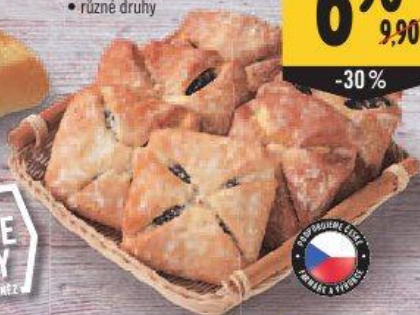

**MLÉKÁRENSKÉ VÝROBKY, SLADKOSTI**

**Chléb sedlácký**  
 • se záparou  
 • 600 g • 100 g = 3,32 Kč

**19<sup>90</sup>**  
~~24,90~~

-20%

**Rohlík sedmizrný**  
 • 60 g  
 • 100 g = 8,17 Kč

**4<sup>90</sup>**  
~~6,50~~

-24%

**Bageta francouzská**  
 • 110 g  
 • 100 g = 4,10 Kč

**4<sup>50</sup>**  
~~6,90~~

-34%

**100% GARANCE KVALITY**  
 ZÁRUKA VRÁČENÍ PENĚŽ

**Vázaný koláč**  
 • 60 g • 100 g = 11,50 Kč  
 • různé druhy

**6<sup>90</sup>**  
~~9,90~~

-30%

**Beta chléb**  
 • 500 g  
 • 100 g = 4,38 Kč  
 • s ječmenem  
 • krájený, balený

**21<sup>90</sup>**  
~~26,90~~

-18%

**Duetky**  
 • balené • 220 g • 100 g = 7,69 Kč  
 • různé druhy