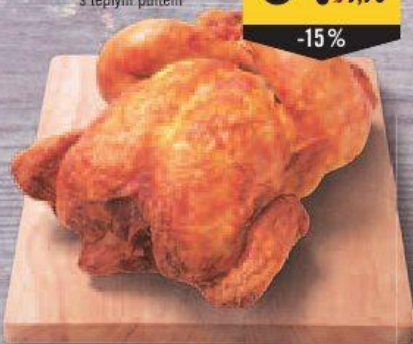

Grilované kuře

- 1 ks
- pouze pro prodejny s teplým pultem

84⁹⁰
~~99,90~~
-15%

Filety z aljašské tresky

- 360 g
- 100 g = 19,42 Kč
- uvedená gramáž je hmotnost bez glazury

69⁹⁰
~~113,90~~
-38%