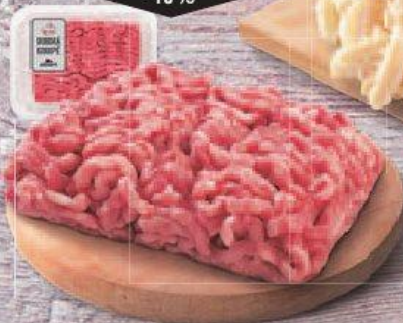

Výrobek z mletého masa – mix

- chlazený
- 480 g • 1 kg = 104 Kč

49⁹⁰
~~61,90~~
-19%