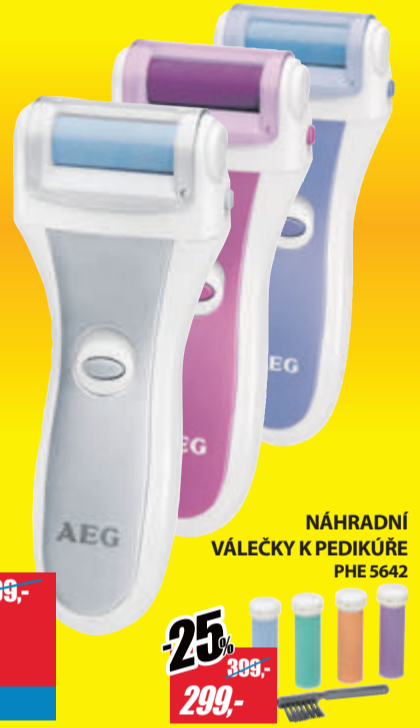

2v1 - vysávání a parní čištění

NÁSTAVEC NA ČIŠTĚNÍ KOBERCŮ

-63%
~~4.650,-~~
1.699,-
 SLEVA 2.951,-

cena vč. RP 1.715,-

BEZ ČISTIČÍCH PROSTŘEDKŮ

BRAUN
ZUBNÍ KARTÁČEK / PC 500 (D16.513)

- čistící pohyb 3D (pulzuje, osciluje a rotuje) odstraní až o 100% více zubního plaku než běžný manuální zubní kartáček • šetrně naruší a odstraní zubní plak
- 1 režim čištění: Daily Clean - čistící • časovač signalizuje dvě minuty čištění - doporučené stomatology

PRO 400 GREEN/ORANGE/PURPLE

-28%
~~1.399,-~~
999,-

cena vč. RP 1.003,-

7600 OTÁČEK

-40%
~~1.499,-~~
899,-
 SLEVA 600,-

cena vč. RP 903,-

AEG
ELEKTRONICKÁ BRUSKA NA NOHY PHE 5642 SILVER/ŠEŘÍK/MODRÁ

- odstraňuje a vyhlazuje suchou, drsnou a ztvrdlou kůži
- 4 vyměnitelné válečky • brousící vložka se otáčí o 360°

-16%
~~599,-~~
499,-
 SLEVA 100,-

cena vč. RP 503,-

NÁHRADNÍ VÁLEČKY K PEDIKŮŘE PHE 5642

-25%
~~399,-~~
299,-

Electrolux
TYČOVÝ BEZSÁČKOVÝ VYSAVAČ / ZS 220B

- omyvatelný cyklonový Hygiene Filter™ - vynikající filtrace prachu • hubice na tvrdé povrchy • prodloužení trubice
- kapacita nádoby 1,5 l • třída energetické účinnosti F