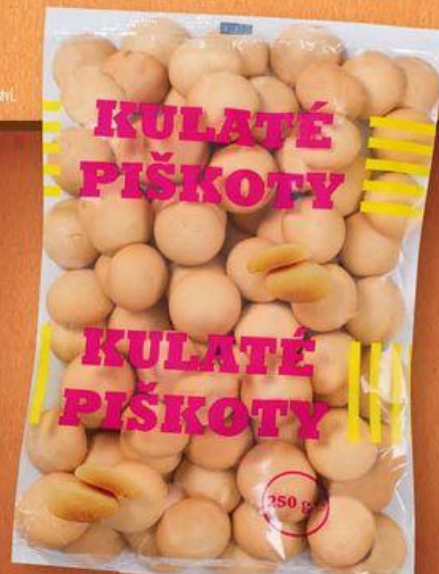

KULATÉ
PIŠKOTY
1 kg = 50 Kč

250 g
12.50