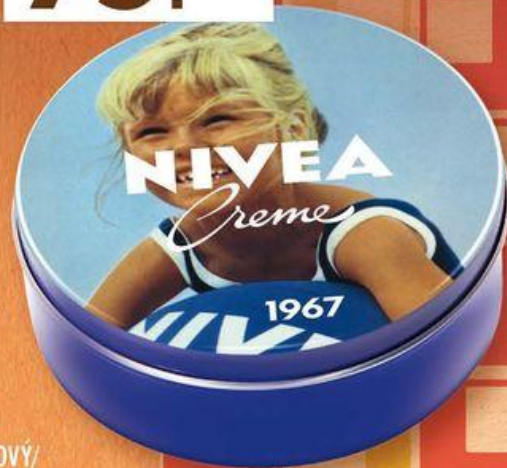

KOPŘIVOVÝ/
BŘEZOVÝ
ŠAMPON
1 l = 99,60 Kč

250 ml
24.90

100 g
12.90

SOTĚ MINK
TOALETNÍ MYDLO
S NORKOVÝM OLEJEM

INDULONA
KRÉM
NA RUCE

100 ml
26.90

ŠEŘÍK TOALETNÍ MYDLO
100 g = 8,06 Kč

160 g
12.90