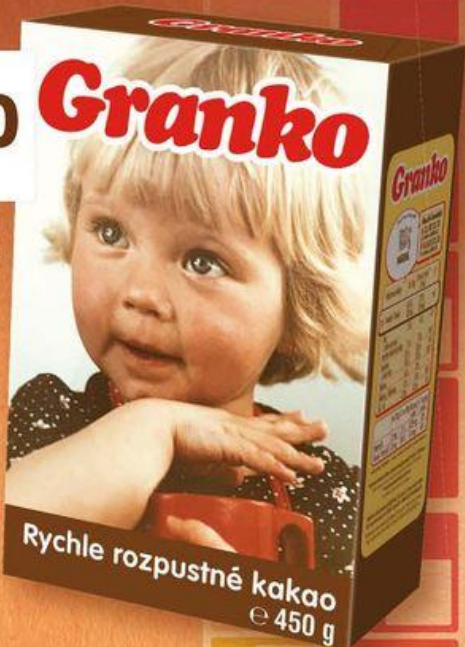

70 g
9.90

VITACIT
různé druhy

100 g
9.90

150 g
24.90

BOHEMIA CHIPS
solené, 100 g = 16,60 Kč

450 g
49.90

GRANKO
1 kg = 110.89 Kč

HOLANDESKÉ
KAKAO
100 g = 14.95 Kč