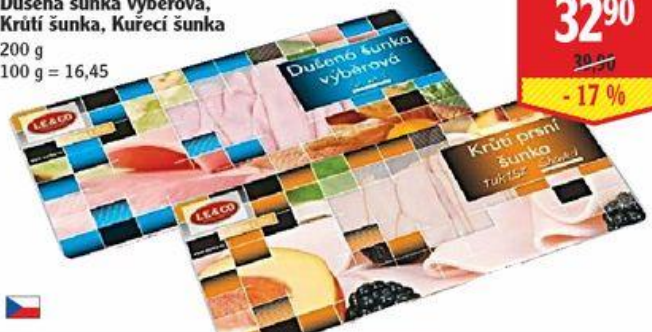

Colim
5 ks
max.
na osobu/den

Aljašská treska filé
porce
1 kg

129,-

- 27 %

Dušená šunka výběrová,
Krůtí šunka, Kuřečí šunka
200 g
100 g = 16,45

3290

- 17 %

Korrek Herkules,
Korrek
Poličan
100 g