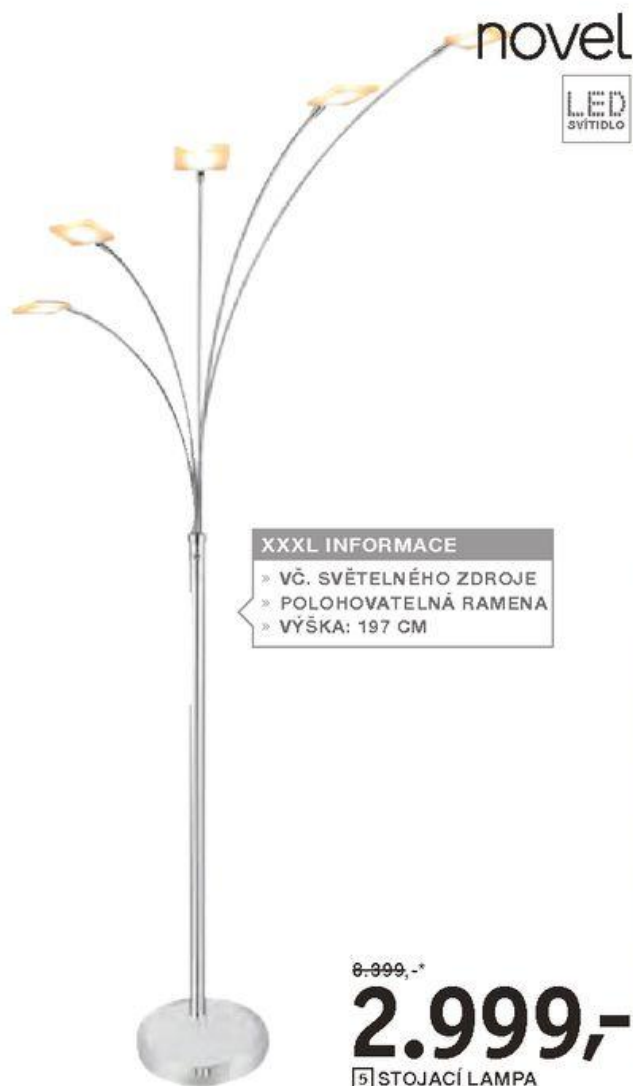

Ø: 53 CM

~~19.599,-\*~~

**6.999,-** UŠETŘÍTE **64%**

1 ZÁVĚSNÉ SVÍTIDLO

novel

XXXL INFORMACE

- » VÝŠKA: 180 CM
- » VČ. SVĚTLNÉHO ZDROJE
- » STMÍVATELNÁ

~~2.950,-\*~~

3 ZÁVĚSNÉ SVÍTIDLO

novel

LED  
SVÍTIDLO

VČ. SVĚTLNÉHO ZDROJE

Ø 40 CM

~~6.999,-\*~~

**2.499,-** UŠETŘÍTE **70%**

4 STROPNÍ SVÍTIDLO

1 Závěsné svítidlo, kombinace chrom/sklo v černém provedení, 6x E14/ max. 40 W, vhodné pro světelné zdroje energetických tříd A++ až E místo 19.599,-\* **6.999,-** (81810244/01;45581307/01)

2 Stojací lampa, matný nikl nebo matná mosaz, 1x R7S/230 W/4800 lm + 1x G9 28 W/370 lm, energetická třída C, vhodná pro světelné zdroje energetických tříd A++ až E místo 2.950,-\* **1.499,-** (31311012/01-02,05)

3 Závěsné svítidlo, kov/sklo, 6x LED/5 W + 68x0,06 W LED, energetická třída A++ až A, LED světelný zdroj nelze vyměnit, místo 13.399,-\* **5.999,-** (85820010/01)

4 Stropní svítidlo, kombinace kov/sklo, 1x 21 W LED/1800 lm, energetická třída A++ až A, LED světelný zdroj nelze vyměnit, místo 8.399,-\* **2.499,-** (81810247/01)