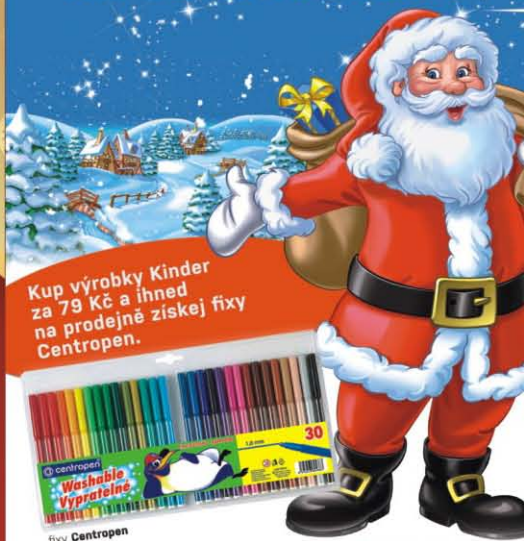

13,90

100 g = 2,78

NÁŠ TIP NÁŠ TIP NÁŠ TIP NÁŠ TIP NÁŠ TIP

**SUPER
CENA**

Pim's čokopiškoty
malina
višeň
pomeranč
147 g

17,90

100 g = 12,18

**ČÍM VÍCE KINDER,
TÍM VĚTŠÍ NADÍLKA.**