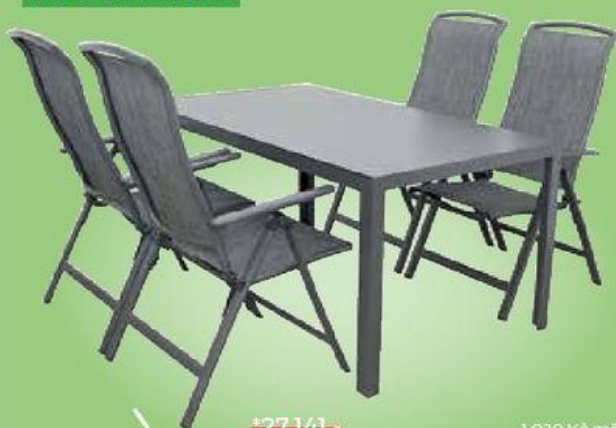

~~27.141,-~~

1.020 Kč měsíčně**

4 **16.999,-** **-37%**

SDÍLNÁ SESTAVA

NOVINKA