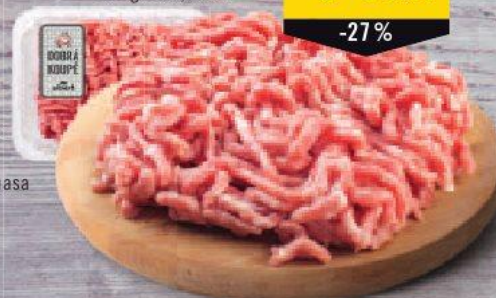

5490
~~72,90~~
-24%

Filé porce

• 300 g
• 100 g = 18,30 Kč
• uvedená gramáž je čistá hmotnost masa

Výrobek z mletého vepřového masa

• 480 g
• 1 kg = 93,60 Kč

4490
~~61,90~~
-27%