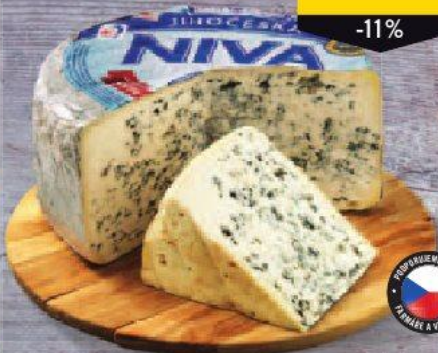

super cena

**Sedlčanský Hermelín**

- 100 g
- vybrané druhy

**22<sup>90</sup>**  
~~29,90~~

-23%

**Jihočeská Niva**

- 100 g
- pouze prodejny s obsluhovaným úsekem

**14<sup>90</sup>**  
~~16,90~~

-11%

**Krolevski 45%**

- 100 g
- pouze na prodejních s obsluhovaným úsekem

**14<sup>90</sup>**  
~~24,90~~

SLEVA 40%

**Sýr Cheddar**

- 100 g
- pouze prodejny s obsluhovaným úsekem

**15<sup>90</sup>**  
~~24,50~~