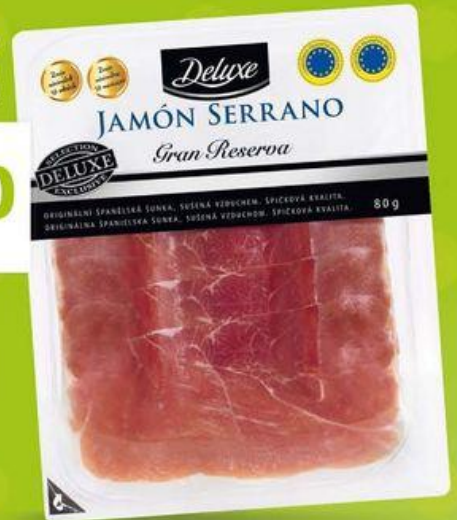

100 g
vyráběno ze
145 g
vepřové kýty

ŠUNKA JAMÓN SERRANO
sušená vzduchem, zrající 16 měsíců,
100 g = 62,38 Kč

80 g
49.90