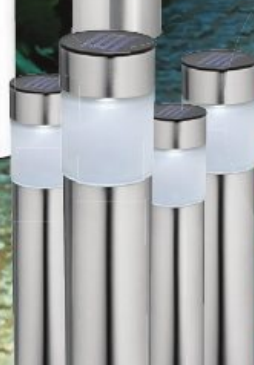

OBI solární světlo

1 Nerezová ocel:
OBI č. 475999 9 **79 Kč/ks**
2 Se světelným efektem:
OBI č. 488084 5 **149 Kč/ks**

výška cca 72 cm

s otočnou hlavou

OBI solární světlo zapichovací „Termoli“

Nerezová ocel. Různé barvy.
OBI č. 488025 8 aj. **299 Kč/ks**