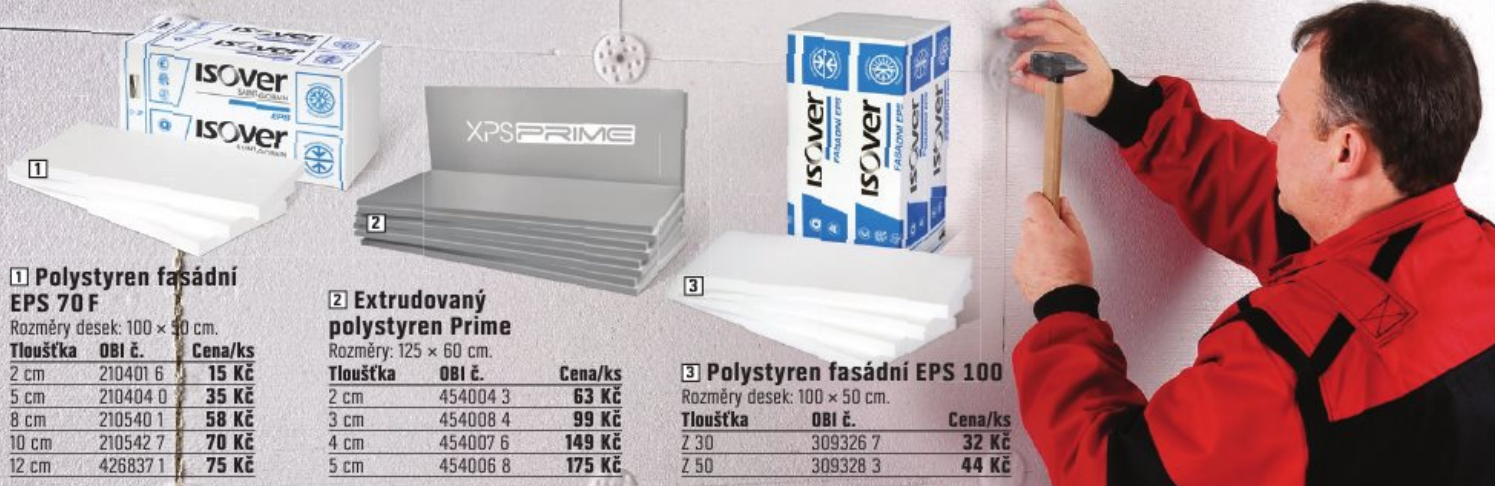

1 Polystyren fasádní EPS 70 F

Rozměry desek: 100 × 50 cm.

Tloušťka	OBI č.	Cena/ks
2 cm	210401 6	15 Kč
5 cm	210404 0	35 Kč
8 cm	210540 1	58 Kč
10 cm	210542 7	70 Kč
12 cm	426837 1	75 Kč

2 Extrudovaný polystyren Prime

Rozměry: 125 × 60 cm.

Tloušťka	OBI č.	Cena/ks
2 cm	454004 3	63 Kč
3 cm	454008 4	99 Kč
4 cm	454007 6	149 Kč
5 cm	454006 8	175 Kč

3 Polystyren fasádní EPS 100

Rozměry desek: 100 × 50 cm.

Tloušťka	OBI č.	Cena/ks
Z 30	309326 7	32 Kč
Z 50	309328 3	44 Kč