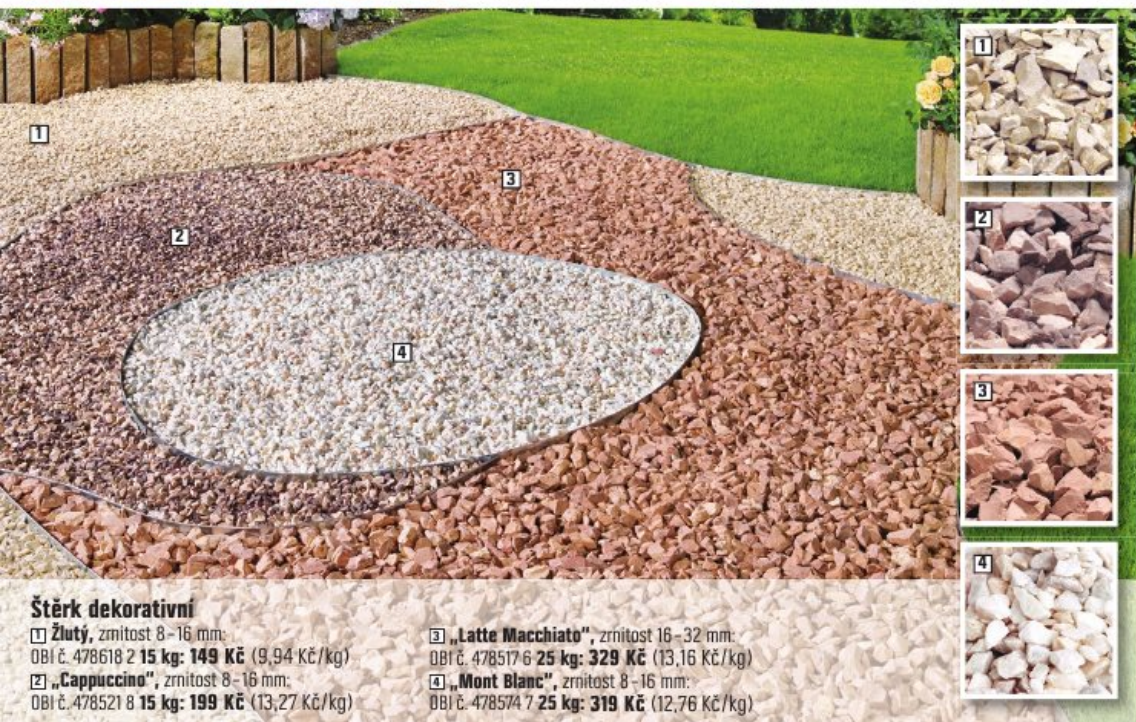

Zatrávňovací dlaždice

Rozměry: 60 × 40 × 8 cm. Přírodní.
DBI č. 526836 2 **49 Kč/ks**

Svahová tvarovka „Ladenna“

Rozměry: 33 × 31 × 19 cm, červená.
DBI č. 526840 4 **69 Kč/ks**

Dlažba vymývaná

Dunaj 4 - 8, 40 × 40 × 4 cm. DBI č. 526812 3 **49 Kč/ks**
Dunaj 8 - 16, 40 × 40 × 4 cm. DBI č. 526809 9 **49 Kč/ks**
Dunaj 4 - 8, 60 × 40 × 4 cm. DBI č. 526828 9 **85 Kč/ks**