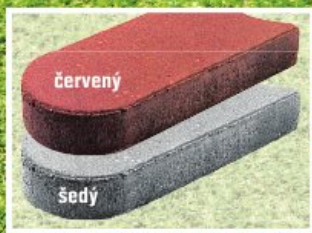

Super cena

8^{od/ks}

Obrubník trávnikový
Šedá/červená. Rozměry: š 12 × v 5 × d 22 cm.
OBI č. 526976 6 aj.

1 Bednění ztracené
Přírodní. Rozměry: v 25 × d 50 cm,
šířka 15 a 20 cm. OBI č. 526837-0 aj.
od 26 Kč/ks

2 Obrubník záhonový
Přírodní. Rozměry: š 5 × v 20 × d 100 cm.
OBI č. 526783 6 **49 Kč/ks**

3 Plotová tvarovka
PT A/H. Hladká nebo štípaná.
Rozměry: š 38,5 × v 19 × d 19 cm.
OBI č. 526810 7 aj. **od 55 Kč/ks**

4 Plotová tvarovka stříška
Přírodní, štípaná.
Rozměry: š 20 × v 30 × d 7 cm.
OBI č. 526821-4 **59 Kč/ks**

5 Beton Hobby Cemix
Pro drobné betonářské práce: ploty, potěry
pro podlahové krytiny. OBI č. 456166 8
25 kg: 59 Kč (2,36 Kč/kg)

6 Písek zásypový
Přírodní. OBI č. 526978 2
25 kg: 79 Kč (3,16 Kč/kg)