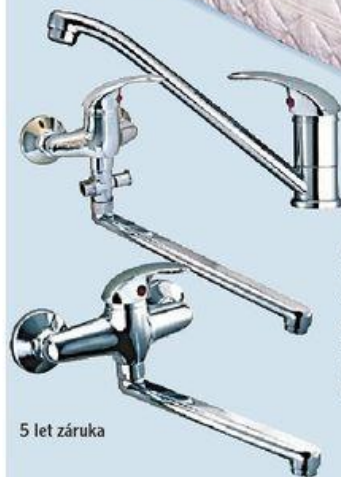

65⁹⁰
- 17 %

V akční nabídce
najdete také další
solární svítidla.

cena od

499,-
výhodná
cena

série Geos Best

dřezová baterie stojánková,
chrom 499,-
dřezová/umyvadlová baterie
rozt. 10 a 15 cm 699,-
vanová baterie do byt.jader
rozt. 10 cm, bez příslušenství 999,-