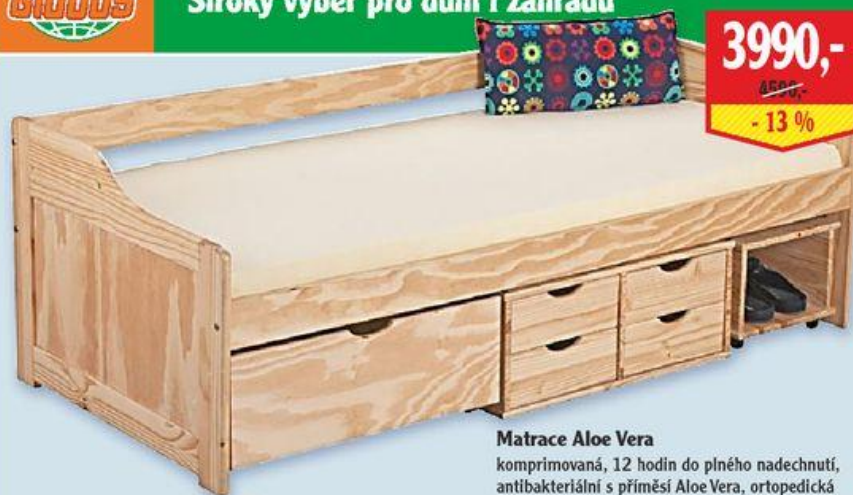

60 Kč
zpět

SLEVA **50%**
na vybrané cestovní kufry

599,-
~~899,-~~
- 33 %

ROCK
Křivenci

Treková obuv
pánská
na šněrování, také
v hnědé barvě

449,-
výhodná
cena

Polobotky pánské
více druhů

Široký výběr pro dům i zahradu