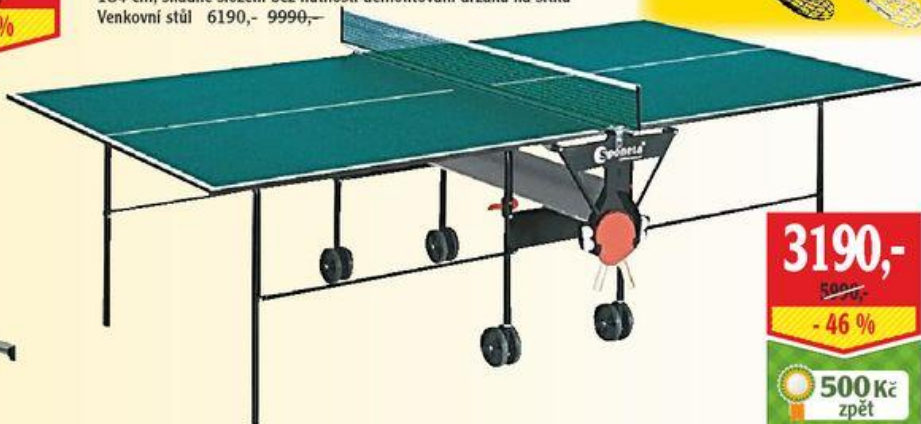

Koloběžka LIFEFIT HAWK
odlehčený ocelový rám,
zadní ruční V-brzda,
nosnost 65 kg
cena za kus

1390,-
výhodná
cena

SLEVA 30%
na florbalové hole

4990,-
5990,-
- 16 %

Stůl na stolní tenis Sponeta

vnitřní, skládací, obsahuje pojezd, sítku a držák na sítku, 19 mm silná
deska, kovové výtuky, rozměr 153 x 276 cm, výška ve sklopeném stavu
184 cm, snadné složení bez nutnosti demontování držáku na sítku
Venkovní stůl 6190,- 9990,-