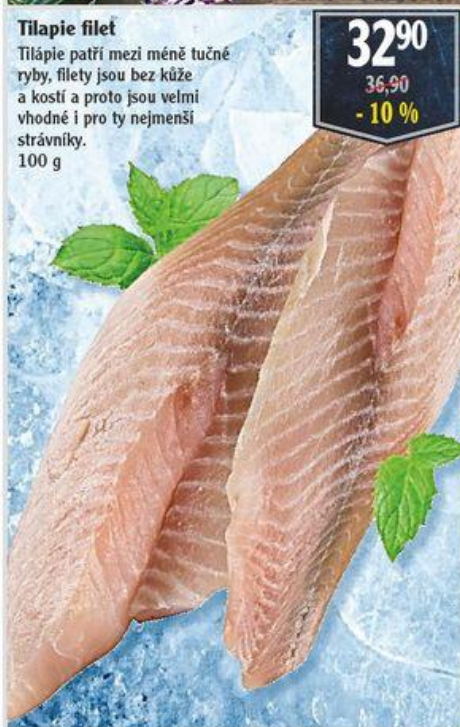

5990

výhodná
cena

EXKLUZIVNĚ
V GLOBUSU

Tilapie filet

Tilapie patří mezi méně tučné ryby, filety jsou bez kůže a kostí a proto jsou velmi vhodné i pro ty nejmenší strávníky.

100 g

3290

36,90
- 10 %