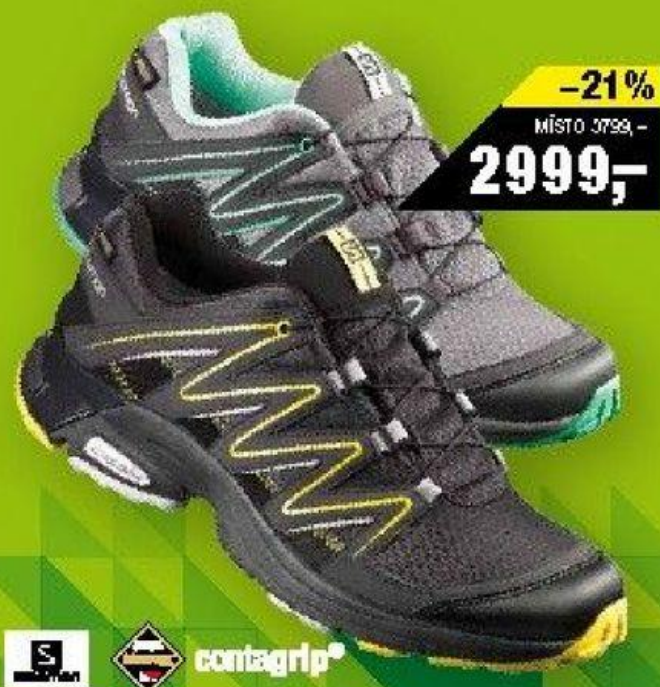

**AXIS V4 MESH JR.**

Dětská běžecká obuv // dvě barevné kombinace // směs kombinace  
prodyšného textilu a syntetického materiálu // odvlhčivá podrážka EverTraction

**-33%**  
MÍSTO 1199,-  
**799,-**

**ADRENO FG**

Fotbalové obuv

**-11%**  
MÍSTO 1699,-  
**1499,-**

**DURANO 7**

Běžecká obuv // dámské a pánské barevné provedení // adIPHYME  
v patní části pro tlumení nárazů // odvlhčivá podrážka adIMEAS //  
Ortholite a anatomicky tvarovaná stélka

**-21%**  
MÍSTO 3799,-  
**2999,-**

**contagrip®**

**ATKA 2 GTX**

Běžecká obuv // dámské a pánské barevné provedení // GORE-TEX membrána //  
Ortholite anatomicky tvarovaná stélka // CONTAGRIP odvlhčivá podrážka // AC Muscle  
Classis pro tlumení nárazů // rychlošněhování Quicklace

**-12%**  
MÍSTO 2499,-  
**2199,-**

**PEAKFREAK NOMAD**

Pánská outdoorová obuv // TECHLITE mezipodešev pro tlumení nárazů // odolná podešev OMNI-GRIP // svršek kombinace usně a textilu

**-18%**  
MÍSTO 3699,-  
**2999,-**