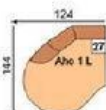

1,5sedák  
105/95/95

od 19607,- \*

Obtý roh  
103/95/103

od 16466,- \*

Podhlavník  
17/22/45

od 2699,- \*

Sedací část  
s přistavním  
taburetem  
124/95/144

od 14595,- \*