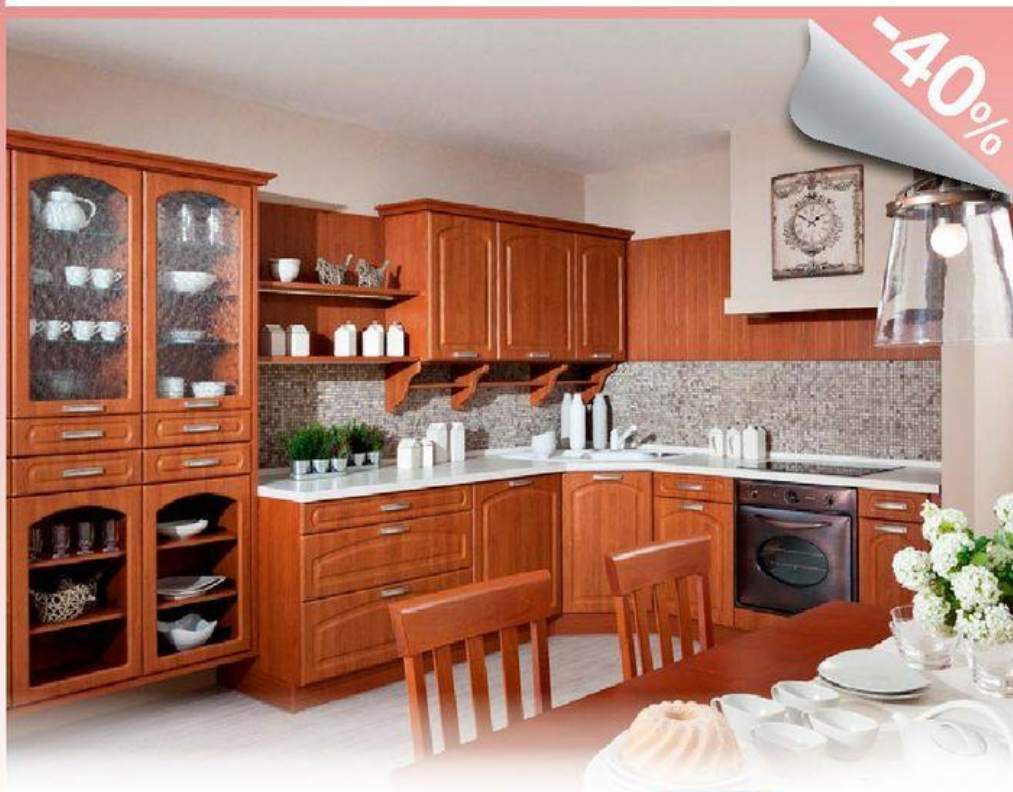

545/60 cm  
v72 cm  
horní skřínka  
výklopná  
od 1163,- \*

530/45/60 cm  
v72/100 cm  
horní skřínka  
s dvířky  
od 948,- \*

565x65 cm  
v72/100 cm  
horní skřínka  
rohová  
od 2095,- \*

Výška korpusu vysokých skříní: 204 cm.  
Hloubka korpusu vysokých skříní: 56 cm.

545/60 cm  
vysoká skřín  
potravinová  
od 3413,- \*

560 cm  
vysoká skřín  
pro vestavěnou troubu a  
mikrovlnku  
od 3255,- \*

**-40%**