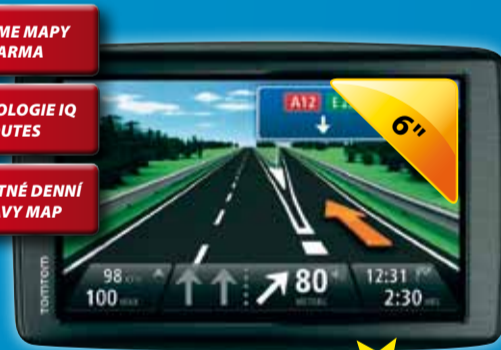

LIFETIME MAPY
ZDARMA

TECHNOLOGIE IQ
ROUTES

BEZPLATNÉ DENNÍ
OPRAVY MAP

LIFETIME MAPY
ZDARMA

TECHNOLOGIE IQ
ROUTES

BEZPLATNÉ DENNÍ
OPRAVY MAP

~~1.995,-~~
TEĎ! 1.895,-

~~2.495,-~~
TEĎ! 2.495,-