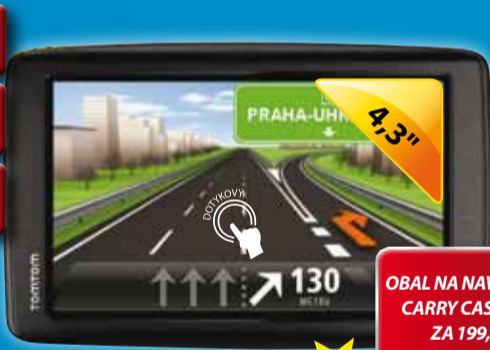

GARMIN NAVIGACE

35039371 • mapa Evropy (45 zemí) • asistent jízdnic pruhů • RDS-TMC přijímač • Bluetooth • Fotonavigace • Micro SD/SDHC [Nuvi 2595T Lifetime]

LIFETIME MAPY
ZDARMA

TECHNOLOGIE IQ
ROUTES

BEZPLATNÉ DENNÍ
OPRAVY MAP