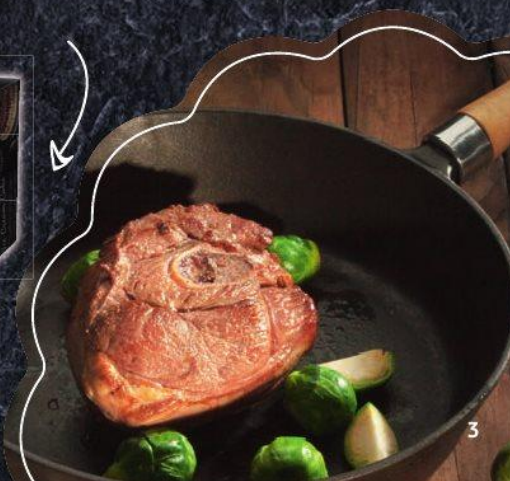

1 l 109,90

Připravte si honosnou snídani z naší prémiové nabídky. Dokonalý ranní požitek vám přinesou naše kávy a čaje spolu s chutnými sušenkami nebo sladkým džemem.

-30%
na vybrané
Tesco finest
výrobky