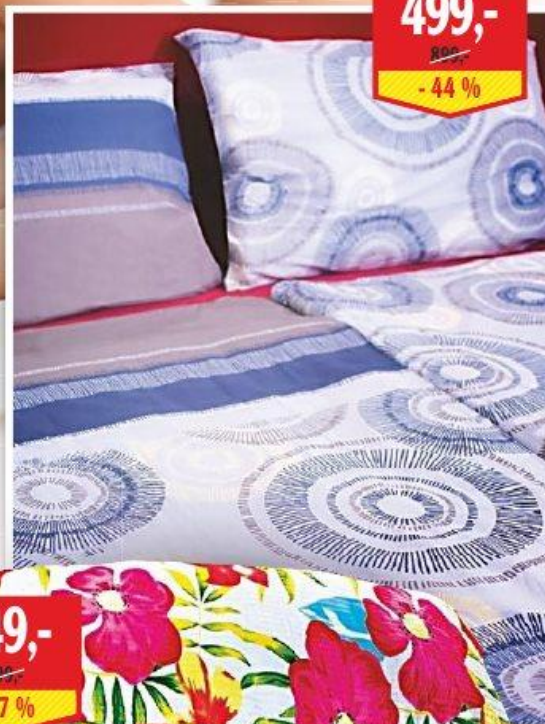

Relaxujte v novém

Pro vaše
pohodlí**Povlečení 4PACK**
materiál: 100% bavlna, v nabídce více vzorů,
rozměr: 2 x 70 x 90, 2 x 140 x 200 cm**499,-**~~800,-~~
- 44 %**Ručník**
materiál: 100% bavlna,
rozměr: 50 x 90 cm**69,90**~~99,-~~
- 30 %**Osuška**
materiál: 100% bavlna,
rozměr: 70 x 140 cm**149,-**~~199,-~~
- 25 %**Ručník bambus**
materiál: 50% bambus, 50% bavlna,
různé barvy, rozměr: 50 x 100 cm**99,90**~~149,-~~
- 32 %**199,-**~~299,-~~
- 33 %**Osuška bambus**
vysoce savá a jemná
na dotek, bambusová
vlákna mají přirozenou
antibakteriální
odolnost a jsou tak
vhodná pro alergiky,
rozměr: 70 x 140 cm**Povlečení
mikrokrep**materiál:
100% polyester,
s různými vzory,
rozměr: 70 x 90,
140 x 200 cm**249,-**~~380,-~~
- 37 %**50 Kč
zpět****Deka ložní
mikrofáze**materiál:
100% polyester,
rozměr:
140 x 200 cm**399,-**~~499,-~~
- 20 %**299,-**~~400,-~~
- 40 %rozměr:
180 x 200 cm**179,-**~~299,-~~
- 40 %**Prostěradlo
froté a jersey**
napínací, s gumou,
více barev, rozměr:
90 x 200 cm**Polštářek dekorativní**
v nabídce více druhů, rozměr: 40 x 40 cm**149,-**~~199,-~~
- 25 %**Polštář ložní
mikrofáze**
materiál: 100% polyester,
rozměr: 70 x 90 cm**169,-**~~249,-~~
- 32 %**Deka**
v nabídce
různé druhy**199,-**~~299,-~~
- 33 %