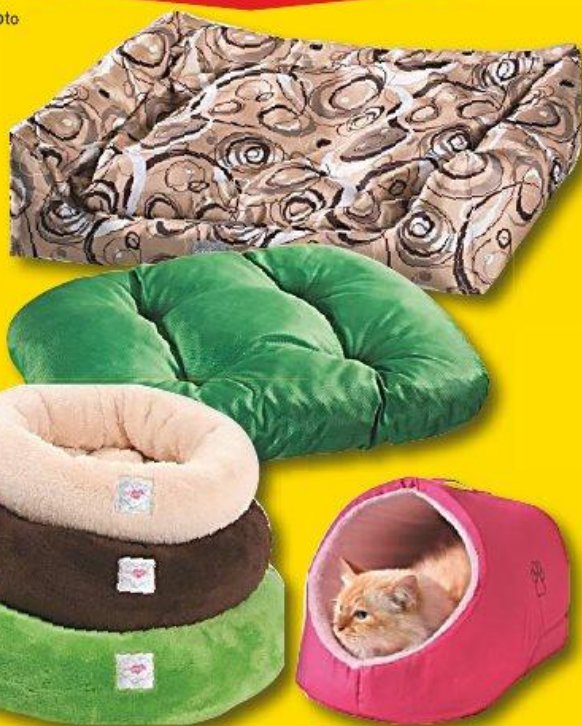

19,90

Uvedené ceny
jsou již po
slevě.

SLEVA

35 %

na vybrané pelíšky pro kočky a psy

Ilustrační foto

**YZKOUŠEJTE PEDIGREE®
DENTA STIX® 3PACK
ZDARMA**

K NÁKUPU JAKÉHOKOLIV PSÍHO KRMIIVA
V HODNOTĚ ALESPŮŇ 89 Kč*.