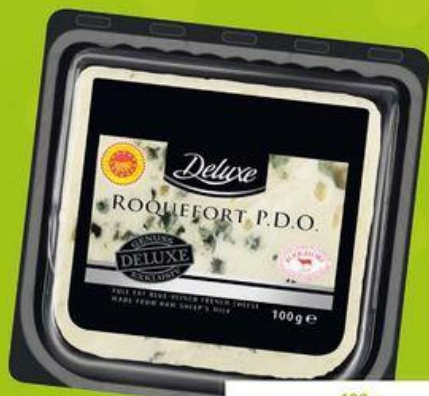

**VÝBĚR
FRANCOUZSKÝCH
PAŠTIK**
6 exkluzivních paštik
v dárkovém balení,
1 kg = 238,89 Kč

**KABANOSY
NA ŠPANĚLSKÝ
ZPŮSOB**
jemné / s vlaškými
ořechy / s lískovými
ořechy, 100 g =
29,13 Kč

240 g
69.90

250 g
59.90

CAMEMBERT Z NORMANDIE
jemný krémový sýr z kravského mléka,
1 kg = 239,60 Kč

100 g
59.90
**SÝR
ROQUEFORT**
francouzský ovčí
plíšňový sýr

**MOZZARELLA
Z BŮVOLÍHO MLÉKA**
originální italský sýr
ve slaném nálevu,
1 kg = 319,60 Kč