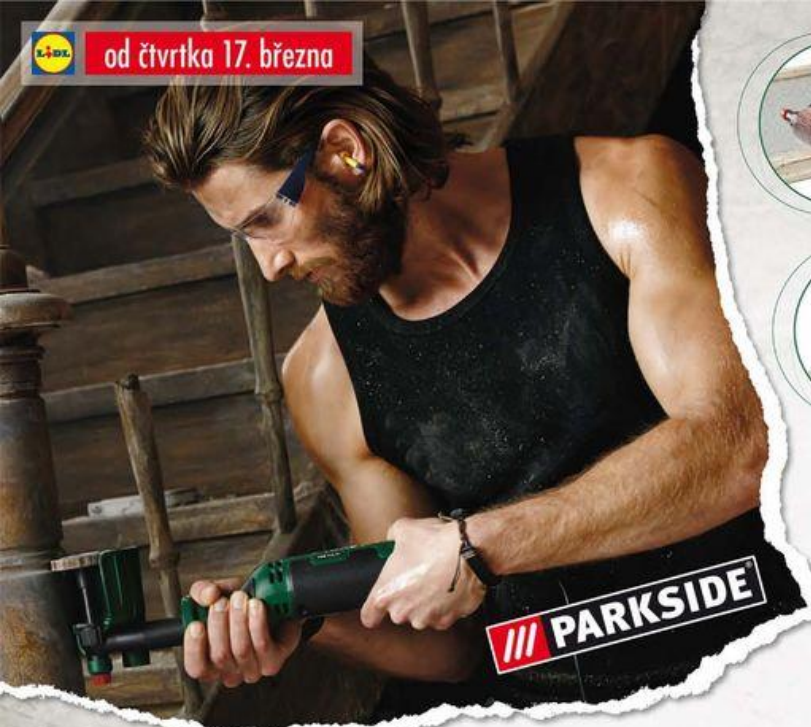

PARKSIDE

NOVINKA